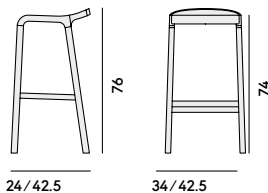

Layer

094

095

094 Sgabello in frassino
/ Barstool in ashwood

Box x 1 pcs: 0.15 m³
Peso/Weight: 3.9 kg

095 Sgabello in frassino, con sedile
imbottito/ Barstool in ashwood, with upholstered
seat

Box x 1 pcs: 0.15 m³
Peso/Weight: 4 kg