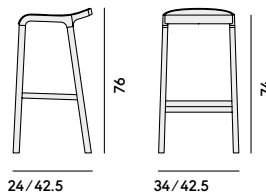

Layer

094

095

094 Sgabello in frassino
/ Barstool in ashwood

Box x 1 pcs: 0.15 m³
Peso/Weight: 3.9 kg

095 Sgabello in frassino, con sedile
imbottito/ Barstool in ashwood, with upholstered
seat

Box x 1 pcs: 0.15 m³
Peso/Weight: 4 kg