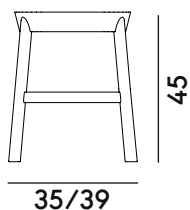

Drum 072

Emilio Nanni | 2018

Box × 2 pcs: 0.17 m³

Peso / Weight: 3.7 kg

DESCRIZIONE

Struttura
massello di faggio

Finitura
tinto legno, laccato opaco,
tinto colorato

Sedile
multistrato di faggio

Piedino
feltro

Optional
piedino in PVC o metallo

Legenda

CS Consumo stoffa

CP Consumo pelle

DESCRIPTION

Frame
solid beechwood

Frame finish
wood stain, matt lacquer,
coloured stain

Seat
beech plywood

Glides
felt

Optional features
PVC or metal glides

Legend

CS Fabric consumption

CP Leather consumption

DESCRIPTION

Structure
hêtre massif

Finition structure
teinté bois, laqué mat,
teinté aniline

Assise
multiplies de hêtre

Patins
feutre

Optionnel
patins en PVC ou métal

Légende

CS Mètreage tissu

CP Mètreage cuir

BESCHREIBUNG

Gestell
massive Buche

Ausführung
Holz-Farbtön, matte Lackierung,
farbig gebeizt

Sitz
Buchensperholz

Gleiter
Filzgleiter

Optionell
PVC-Gleiter oder Metallgleiter

Legende

CS Stoffbedarf

CP Lederbedarf