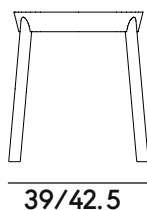

Drum 072

Emilio Nanni | 2018

Box × 2 pcs: 0.17 m³

Peso / Weight: 3.7 kg

DESCRIZIONE

Struttura
massello di faggio

Finitura
tinto legno, laccato opaco,
tinto colorato

Sedile
multistrato di faggio

Piedino
feltro

Optional
piedino in PVC o metallo

Legenda

CS Consumo stoffa

CP Consumo pelle

DESCRIPTION

Frame
solid beechwood

Frame finish
wood stain, matt lacquer,
coloured stain

Seat
beech plywood

Glides
felt

Optional features
PVC or metal glides

Legend

CS Fabric consumption

CP Leather consumption

DESCRIPTION

Structure
hêtre massif

Finition structure
teinté bois, laqué mat,
teinté aniline

Assise
multiplies de hêtre

Patins
feutre

Optionnel
patins en PVC ou métal

Légende

CS Mètreage tissu

CP Mètreage cuir

BESCHREIBUNG

Gestell
massive Buche

Ausführung
Holz-Farbtön, matte Lackierung,
farbig gebeizt

Sitz
Buchensperholz

Gleiter
Filzgleiter

Optionell
PVC-Gleiter oder Metallgleiter

Legende

CS Stoffbedarf

CP Lederbedarf