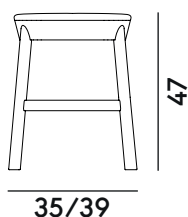

<https://billiani.nt-rt.ru/> || bnm@nt-rt.ru

Drum 073

Emilio Nanni | 2018

Box × 2 pcs: 0.17 m³

Peso / Weight: 4.7 kg

DESCRIZIONE

Struttura
massello di faggio

Finitura
tinto legno, laccato opaco,
tinto colorato