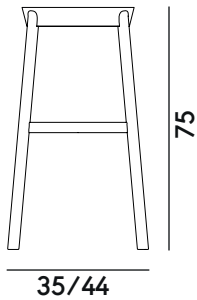

Drum 074

Emilio Nanni | 2018

Box × 1 pcs: 0.17 m³
Peso / Weight: 5.0 kg

DESCRIZIONE

Struttura
massello di faggio

Finitura
tinto legno, laccato opaco,
tinto colorato

Sedile
multistrato di faggio

Piedino
feltro