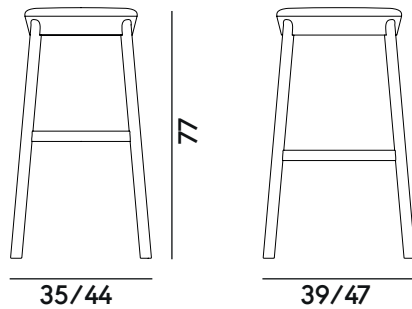

Gleiter
Filzgleiter

Optionell
PVC-Gleiter oder Metallgleiter

Legende

CS Stoffbedarf

CP Lederbedarf

Drum 075

Emilio Nanni | 2018

| | |
|----------------|---------------------|
| Box × 1 pcs: | 0.17 m ³ |
| Peso / Weight: | 6.0 kg |
| CS: | 0.25 ml |
| CS < 4 pcs: | 0.50 ml |
| CP: | 0.60 m ² |
| CP < 4 pcs: | 1.20 m ² |