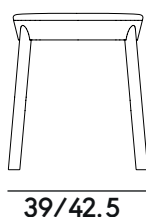

<https://billiani.nt-rt.ru/> || bnm@nt-rt.ru

Drum 073

Emilio Nanni | 2018

Box × 2 pcs: 0.17 m³

Peso / Weight: 4.7 kg

DESCRIZIONE

Struttura
massello di faggio

Finitura
tinto legno, laccato opaco,
tinto colorato