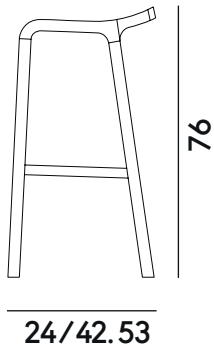

Layer 094

Michael Geldmacher | 2018

Box × 1 pcs: 0.15 m³
Peso / Weight: 3.9 kg

DESCRIZIONE

Struttura
massello di frassino

Finitura
tinto legno, laccato opaco,
tinto colorato

Sedile
multistrato di frassino

Piedino
feltro