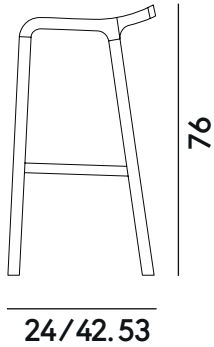

<https://billiani.nt-rt.ru/> || bnm@nt-rt.ru

Layer 095

Michael Geldmacher | 2018

Box × 1 pcs:	0.15 m³
Peso / Weight:	4.0 kg
CS:	0.28 ml
CS < 4 pcs:	0.56 ml
CP:	0.60 m²
CP < 4 pcs:	1.20 m²

DESCRIZIONE

Struttura massello di frassino
Finitura tinto legno, laccato opaco, tinto colorato
Sedile imbottito con rivestimento fisso
Rivestimento stoffa, pelle, ecopelle
Piedino feltro
Optional piedino in PVC o metallo