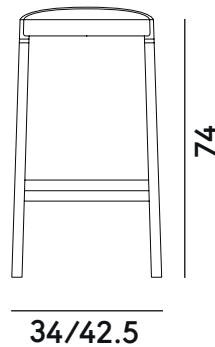

Layer 094

Michael Geldmacher | 2018

Box × 1 pcs: 0.15 m³
Peso / Weight: 3.9 kg

DESCRIZIONE

Struttura
massello di frassino

Finitura
tinto legno, laccato opaco,
tinto colorato

Sedile
multistrato di frassino

Piedino
feltro