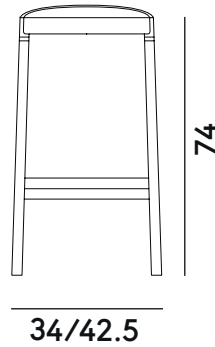

<https://billiani.nt-rt.ru/> || bnm@nt-rt.ru

Layer 095

Michael Geldmacher | 2018

Box × 1 pcs:	0.15 m³
Peso / Weight:	4.0 kg
CS:	0.28 ml
CS < 4 pcs:	0.56 ml
CP:	0.60 m²
CP < 4 pcs:	1.20 m²

DESCRIZIONE

Struttura massello di frassino
Finitura tinto legno, laccato opaco, tinto colorato
Sedile imbottito con rivestimento fisso
Rivestimento stoffa, pelle, ecopelle
Piedino feltro
Optional piedino in PVC o metallo