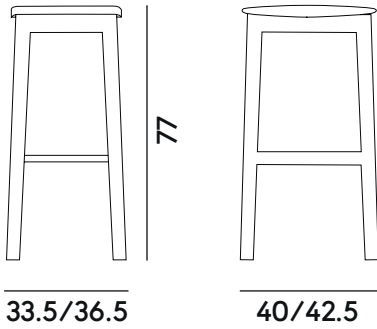

White 134

Harri Koskinen | 2018

Box × 1 pcs: 0.14 m³
Peso / Weight: 6.0 kg

DESCRIZIONE

Struttura
massello di frassino

Finitura
tinto legno, laccato opaco,
tinto colorato

Sedile
multistrato di frassino

Piedino
feltro