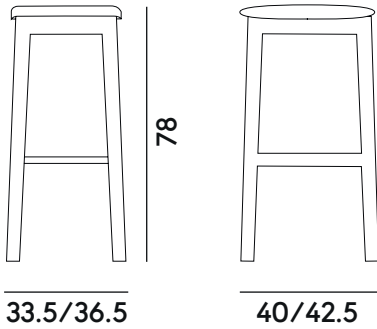

<https://billiani.nt-rt.ru/> || bnm@nt-rt.ru

White 135

Harri Koskinen | 2018

Box × 1 pcs:	0.14 m³
Peso / Weight:	6.9 kg
CS:	0.45 ml
CS < 4 pcs:	0.90 ml
CP:	0.80 m²
CP < 4 pcs:	1.60 m²

DESCRIZIONE

Struttura
massello di frassino