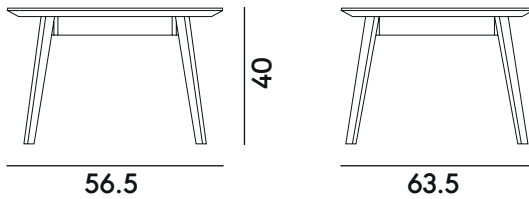

Doll 751

Emilio Nanni | 2010

Box × 1 pcs: 0.20 m³
Peso / Weight: 10.3 kg

DESCRIZIONE

Struttura
massello di faggio

Finitura
tinto legno, laccato opaco,
tinto colorato

Top
MDF laccato opaco

Piedino
PVC