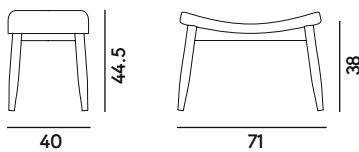

Spy 656

Emilio Nanni | 2015

Box × 1 pcs:	0.15 m ³
Peso / Weight:	5.1 kg
CS:	0.50 ml
CS < 4 pcs:	1.00 ml
CP:	1.00 m ²
CP < 4 pcs:	2.00 m ²

DESCRIZIONE

Struttura

massello di faggio

Finitura

tinto legno, laccato opaco,
tinto colorato