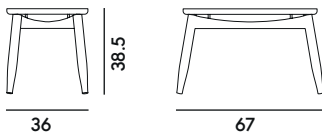

Spy 658

Emilio Nanni | 2015

Top MDF

2 Box × 1 pcs: 0.11 m³

Peso / Weight: 6.4 kg

Top Marble

2 Box × 1 pcs: 0.12 m³

Peso / Weight: 12.0 kg