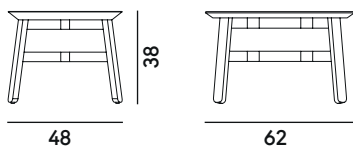

# Croissant 592

Emilio Nanni | 2011

Box × 1 pcs: 0.15 m<sup>3</sup>  
Peso / Weight: 9.1 kg