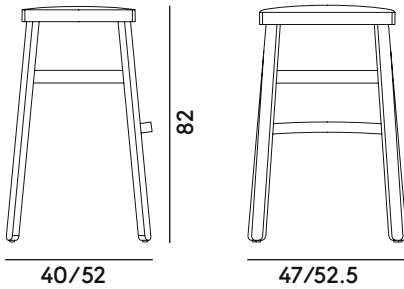

# Croissant 578

Emilio Nanni | 2011

Box × 1 pcs:	0.41 m³
Peso / Weight:	9.0 kg
CS:	0.35 ml
CS < 4 pcs:	0.70 ml
CP:	0.70 m²
CP < 4 pcs:	1.40 m²