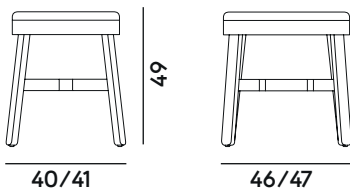

# Croissant 579

Emilio Nanni | 2011

Box × 2 pcs:	0.26 m <sup>3</sup>
Peso / Weight:	5.0 kg
CS:	0.35 ml
CS < 4 pcs:	0.70 ml
CP:	0.70 m <sup>2</sup>
CP < 4 pcs:	1.40 m <sup>2</sup>