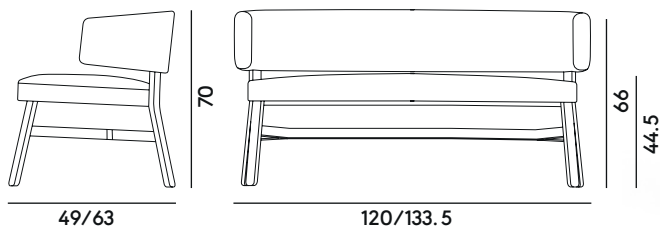

Croissant 573

Emilio Nanni | 2011

Box × 1 pcs:	0.68 m ³
Peso / Weight:	15.0 kg
CS:	3.00 ml
CS < 4 pcs:	3.00 ml
CP:	6.55 m ²
CP < 4 pcs:	6.55 m ²

DESCRIZIONE

Struttura

massello di faggio

Finitura

tinto legno, laccato opaco, tinto colorato