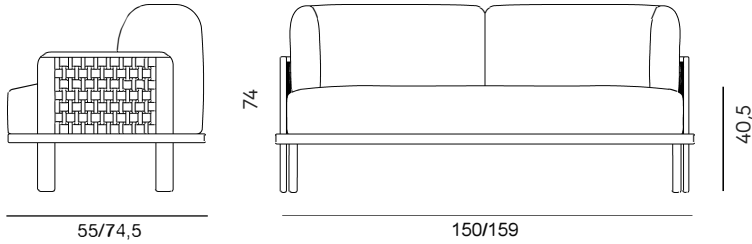

Raquette 181

Cristina Celestino | 2023

Box x 1 pcs:	0,96 m3
Peso / Weight:	41,03 kg
CS:	4,50 ml
CS < 4 pcs:	4,50 ml
CP:	8,00 m2
CP < 4 pcs:	8,00 m2

DESCRIZIONE

Struttura
massello di frassino

Finitura
tinto legno