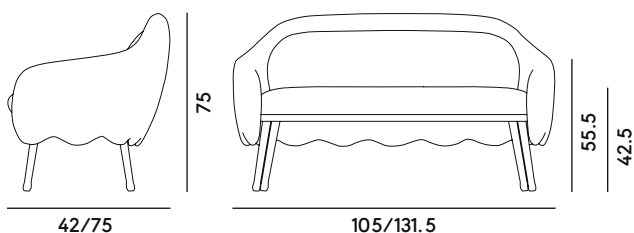

# Corolla 273

Cristina Celestino | 2020

Box × 1 pcs:	0.79 m <sup>3</sup>
Peso / Weight:	24.5 kg
CS:	4.10 ml
CS < 4 pcs:	4.10 ml
CP:	7.00 m <sup>2</sup>
CP < 4 pcs:	7.00 m <sup>2</sup>

## DESCRIZIONE

**Struttura**  
massello di faggio o frassino

**Finitura**  
tinto legno, laccato opaco,  
tinto colorato

**Sedile**  
imbottito con rivestimento fisso

**Schienale**  
imbottito con rivestimento fisso