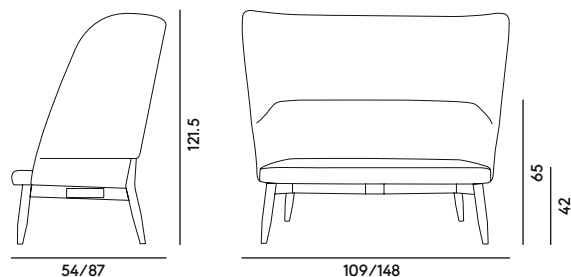

Spy 665

Emilio Nanni | 2015

Box × 1 pcs:	1.67 m³
Peso / Weight:	40.0 kg
CS:	7.10 ml
CS < 4 pcs:	7.10 ml
CP:	12.0 m²
CP < 4 pcs:	12.0 m²

DESCRIZIONE

Struttura

massello di faggio

Finitura

tinto legno, laccato opaco,
tinto colorato

Sedile

imbottito con rivestimento fisso

Schienale

imbottito con rivestimento fisso

Rivestimento

stoffa, pelle, ecopelle

Piedino

PVC

Optional

pedini in feltro o metallo

Legenda

CS Consumo stoffa

CP Consumo pelle

DESCRIPTION

Frame

solid beechwood

Frame finish

wood stain, matt lacquer,
coloured stain

Seat

fixed upholstery

Beckrest

fixed upholstery

Upholstery

fabric, leather, eco-leather

Glides

PVC

Optional features

felt or metal glides

Legend

CS Fabric consumption

CP Leather consumption

DESCRIPTION

Structure

hêtre massif

Finition structure

teinté bois, laqué mat,
teinté aniline

Assise

rembourré avec revêtement fixe

Dossier

rembourré avec revêtement fixe

Revêtement

tissu, cuir, éco-cuir

Patins

PVC

Optionnel

Patins en feutre ou métal

Légende

CS Mètreage tissu

CP Mètreage cuir

BESCHREIBUNG

Gestell

massive Buche

Ausführung

Holz-Farbtön, matte Lackierung,
farbig gebeizt

Sitz

befestigte Polsterung

Rückenlehne

befestigte Polsterung

Bezugsmaterial

Stoff, Leder, Kunstleder

Gleiter

PVC

Optionell

Filzgleiter oder Metallgleiter

Legende

CS Stoffbedarf

CP Lederbedarf

Алматы (7273)495-231
Ангарск (3955)60-70-56
Архангельск (8182)63-90-72
Астрахань (8512)99-46-04
Барнаул (3852)73-04-60
Белгород (4722)40-23-64
Благовещенск (4162)22-76-07
Брянск (4832)59-03-52
Владивосток (423)249-28-31
Владикавказ (8672)28-90-48
Владимир (4922)49-43-18
Волгоград (844)278-03-48
Вологда (8172)26-41-59
Воронеж (473)204-51-73
Екатеринбург (343)384-55-89

Иваново (4932)77-34-06
Ижевск (3412)26-03-58
Иркутск (395)279-98-46
Казань (843)206-01-48
Калининград (4012)72-03-81
Калуга (4842)92-23-67
Кемерово (3842)65-04-62
Киров (8332)68-02-04
Коломна (4966)23-41-49
Кострома (4942)77-07-48
Краснодар (861)203-40-90
Красноярск (391)204-63-61
Курск (4712)77-13-04
Курган (3522)50-90-47
Липецк (4742)52-20-81
Россия +7(495)268-04-70

Магнитогорск (3519)55-03-13
Москва (495)268-04-70
Мурманск (8152)59-64-93
Набережные Челны (8552)20-53-41
Нижний Новгород (831)429-08-12
Новокузнецк (3843)20-46-81
Ноябрьск (3496)41-32-12
Новосибирск (383)227-86-73
Омск (3812)21-46-40
Орел (4862)44-53-42
Оренбург (3532)37-68-04
Пенза (8412)22-31-16
Петрозаводск (8142)55-98-37
Псков (8112)59-10-37
Пермь (342)205-81-47
Казахстан +7(7172)727-132

Ростов-на-Дону (863)308-18-15
Рязань (4912)46-61-64
Самара (846)206-03-16
Санкт-Петербург (812)309-46-40
Саратов (845)249-38-78
Севастополь (8692)22-31-93
Саранск (8342)22-96-24
Симферополь (3652)67-13-56
Смоленск (4812)29-41-54
Сочи (862)225-72-31
Ставрополь (8652)20-65-13
Сургут (3462)77-98-35
Сыктывкар (8212)25-95-17
Тамбов (4752)50-40-97
Тверь (4822)63-31-35
Киргизия +996(312)96-26-47