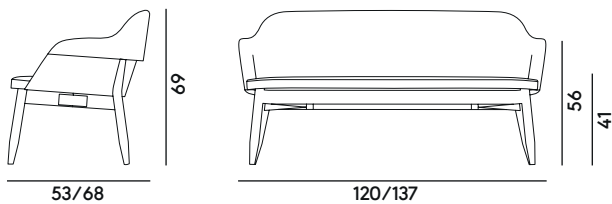

Spy 663

Emilio Nanni | 2015

Box × 1 pcs:	0.75 m³
Peso / Weight:	25.2 kg
CS:	2.80 ml
CS < 4 pcs:	2.80 ml
CP:	4.90 m²
CP < 4 pcs:	4.90 m²

DESCRIZIONE

Struttura	massello di faggio
Finitura	tinto legno, laccato opaco, tinto colorato
Sedile	imbottito con rivestimento fisso
Schienale	imbottito con rivestimento fisso
Rivestimento	stoffa, pelle, ecopelle
Piedino	PVC
Optional	piedini in feltro o metallo
Legenda	
CS	Consumo stoffa
CP	Consumo pelle