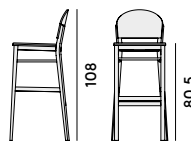

Aloe

432

432 / 1

434

434 / 1

432 Sedia in faggio
/ Chair in beechwood

432/1 Sedia in faggio,
con sedile imbottito
/ Chair in beechwood,
with upholstered seat

434 Sgabello in faggio
/ Barstool in beechwood

434/1 Sgabello in faggio,
con sedile imbottito
/ Barstool in beechwood,
with upholstered seat

Box × 2 pcs: 0.30 m³
Peso/Weight: 4.7 kg

Box × 2 pcs: 0.30 m³
Peso/Weight: 5.0 kg

Box × 1 pcs: 0.31 m³
Peso/Weight: 6.1 kg

Box × 1 pcs: 0.31 m³
Peso/Weight: 6.4 kg

41/49 43

41/49 43

41/51 43

41/51 43

Алматы (7273)495-231
Ангарск (3955)60-70-56
Архангельск (8182)63-90-72
Астрахань (8512)99-46-04
Барнаул (3852)73-04-60
Белгород (4722)40-23-64
Благовещенск (4162)22-76-07
Брянск (4832)59-03-52
Владивосток (423)249-28-31
Владикавказ (8672)28-90-48
Владимир (4922)49-43-18
Волгоград (844)278-03-48
Вологда (8172)26-41-59
Воронеж (473)204-51-73
Екатеринбург (343)384-55-89