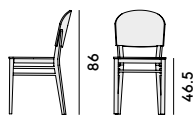

Aloe

432

432 / 1

434

434 / 1

432 Sedia in faggio
/ Chair in beechwood

432/1 Sedia in faggio,
con sedile imbottito
/ Chair in beechwood,
with upholstered seat

434 Sgabello in faggio
/ Barstool in beechwood

434/1 Sgabello in faggio,
con sedile imbottito
/ Barstool in beechwood,
with upholstered seat

Box × 2 pcs: 0.30 m³
Peso/Weight: 4.7 kg

Box × 2 pcs: 0.30 m³
Peso/Weight: 5.0 kg

Box × 1 pcs: 0.31 m³
Peso/Weight: 6.1 kg

Box × 1 pcs: 0.31 m³
Peso/Weight: 6.4 kg

41/49 43

41/49 43

41/51 43

41/51 43

Алматы (7273)495-231
Ангарск (3955)60-70-56
Архангельск (8182)63-90-72
Астрахань (8512)99-46-04
Барнаул (3852)73-04-60
Белгород (4722)40-23-64
Благовещенск (4162)22-76-07
Брянск (4832)59-03-52
Владивосток (423)249-28-31
Владикавказ (8672)28-90-48
Владимир (4922)49-43-18
Волгоград (844)278-03-48
Вологда (8172)26-41-59
Воронеж (473)204-51-73
Екатеринбург (343)384-55-89