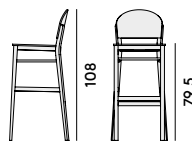

Aloe

432

432 / 1

434

434 / 1

432 Sedia in faggio
/ Chair in beechwood

432/1 Sedia in faggio,
con sedile imbottito
/ Chair in beechwood,
with upholstered seat

434 Sgabello in faggio
/ Barstool in beechwood

434/1 Sgabello in faggio,
con sedile imbottito
/ Barstool in beechwood,
with upholstered seat

Box × 2 pcs: 0.30 m³
Peso/Weight: 4.7 kg

Box × 2 pcs: 0.30 m³
Peso/Weight: 5.0 kg

Box × 1 pcs: 0.31 m³
Peso/Weight: 6.1 kg

Box × 1 pcs: 0.31 m³
Peso/Weight: 6.4 kg

41/49 43

41/49 43

41/51 43

41/51 43

Алматы (7273)495-231
Ангарск (3955)60-70-56
Архангельск (8182)63-90-72
Астрахань (8512)99-46-04
Барнаул (3852)73-04-60
Белгород (4722)40-23-64
Благовещенск (4162)22-76-07
Брянск (4832)59-03-52
Владивосток (423)249-28-31
Владикавказ (8672)28-90-48
Владимир (4922)49-43-18
Волгоград (844)278-03-48
Вологда (8172)26-41-59
Воронеж (473)204-51-73
Екатеринбург (343)384-55-89