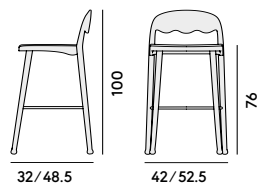

251 Sedia in faggio o frassino,  
con sedile imbottito  
/ Chair in beech or ashwood, with  
upholstered seat

252 Poltroncina in faggio o frassino/  
Armchair in beech or ashwood

253 Poltroncina in faggio o  
frassino, con sedile imbottito  
/ Armchair in beech or ashwood, with  
upholstered seat

Box × 2 pcs: 0.34 m<sup>3</sup>  
Peso/Weight: 4.5 kg

Box × 2 pcs: 0.34 m<sup>3</sup>  
Peso/Weight: 5.6 kg

Box × 1 pcs: 0.28 m<sup>3</sup>  
Peso/Weight: 5.8 kg

Box × 1 pcs: 0.28 m<sup>3</sup>  
Peso/Weight: 7.1 kg

254 Sgabello in faggio o frassino  
/ Barstool in beech or ashwood

255 Sgabello in faggio o  
frassino, con sedile imbottito/  
Barstool in beech or ashwood, with upholstered  
seat

Box × 1 pcs: 0.28 m<sup>3</sup>  
Peso/Weight: 6.4 kg

Box × 1 pcs: 0.28 m<sup>3</sup>  
Peso/Weight: 7.5 kg

**Алматы** (7273)495-231  
**Ангарск** (3955)60-70-56  
**Архангельск** (8182)63-90-72  
**Астрахань** (8512)99-46-04  
**Барнаул** (3852)73-04-60  
**Белгород** (4722)40-23-64  
**Благовещенск** (4162)22-76-07  
**Брянск** (4832)59-03-52  
**Владивосток** (423)249-28-31  
**Владикавказ** (8672)28-90-48  
**Владимир** (4922)49-43-18  
**Волгоград** (844)278-03-48  
**Вологда** (8172)26-41-59  
**Воронеж** (473)204-51-73  
**Екатеринбург** (343)384-55-89