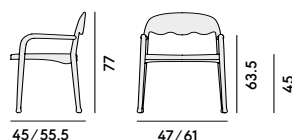

251 Sedia in faggio o frassino,  
con sedile imbottito  
/ Chair in beech or ashwood, with  
upholstered seat

252 Poltroncina in faggio o frassino/  
Armchair in beech or ashwood

253 Poltroncina in faggio o  
frassino, con sedile imbottito  
/ Armchair in beech or ashwood, with  
upholstered seat

Box × 2 pcs: 0.34 m<sup>3</sup>  
Peso/Weight: 4.5 kg

Box × 2 pcs: 0.34 m<sup>3</sup>  
Peso/Weight: 5.6 kg

Box × 1 pcs: 0.28 m<sup>3</sup>  
Peso/Weight: 5.8 kg

Box × 1 pcs: 0.28 m<sup>3</sup>  
Peso/Weight: 7.1 kg

254 Sgabello in faggio o frassino  
/ Barstool in beech or ashwood

255 Sgabello in faggio o  
frassino, con sedile imbottito/  
Barstool in beech or ashwood, with upholstered  
seat

Box × 1 pcs: 0.28 m<sup>3</sup>  
Peso/Weight: 6.4 kg

Box × 1 pcs: 0.28 m<sup>3</sup>  
Peso/Weight: 7.5 kg

**Алматы** (7273)495-231  
**Ангарск** (3955)60-70-56  
**Архангельск** (8182)63-90-72  
**Астрахань** (8512)99-46-04  
**Барнаул** (3852)73-04-60  
**Белгород** (4722)40-23-64  
**Благовещенск** (4162)22-76-07  
**Брянск** (4832)59-03-52  
**Владивосток** (423)249-28-31  
**Владикавказ** (8672)28-90-48  
**Владимир** (4922)49-43-18  
**Волгоград** (844)278-03-48  
**Вологда** (8172)26-41-59  
**Воронеж** (473)204-51-73  
**Екатеринбург** (343)384-55-89