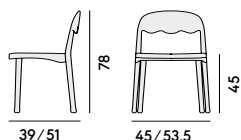

251 Sedia in faggio o frassino,  
con sedile imbottito  
/ Chair in beech or ashwood, with  
upholstered seat

252 Poltroncina in faggio o frassino/  
Armchair in beech or ashwood

253 Poltroncina in faggio o  
frassino, con sedile imbottito  
/ Armchair in beech or ashwood, with  
upholstered seat

Box × 2 pcs: 0.34 m<sup>3</sup>  
Peso/Weight: 4.5 kg

Box × 2 pcs: 0.34 m<sup>3</sup>  
Peso/Weight: 5.6 kg

Box × 1 pcs: 0.28 m<sup>3</sup>  
Peso/Weight: 5.8 kg

Box × 1 pcs: 0.28 m<sup>3</sup>  
Peso/Weight: 7.1 kg

254 Sgabello in faggio o frassino  
/ Barstool in beech or ashwood

255 Sgabello in faggio o  
frassino, con sedile imbottito/  
Barstool in beech or ashwood, with upholstered  
seat

Box × 1 pcs: 0.28 m<sup>3</sup>  
Peso/Weight: 6.4 kg

Box × 1 pcs: 0.28 m<sup>3</sup>  
Peso/Weight: 7.5 kg

**Алматы** (7273)495-231  
**Ангарск** (3955)60-70-56  
**Архангельск** (8182)63-90-72  
**Астрахань** (8512)99-46-04  
**Барнаул** (3852)73-04-60  
**Белгород** (4722)40-23-64  
**Благовещенск** (4162)22-76-07  
**Брянск** (4832)59-03-52  
**Владивосток** (423)249-28-31  
**Владикавказ** (8672)28-90-48  
**Владимир** (4922)49-43-18  
**Волгоград** (844)278-03-48  
**Вологда** (8172)26-41-59  
**Воронеж** (473)204-51-73  
**Екатеринбург** (343)384-55-89