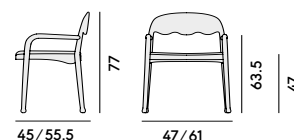

251 Sedia in faggio o frassino,  
con sedile imbottito  
/ Chair in beech or ashwood, with  
upholstered seat

252 Poltroncina in faggio o frassino/  
Armchair in beech or ashwood

253 Poltroncina in faggio o  
frassino, con sedile imbottito  
/ Armchair in beech or ashwood, with  
upholstered seat

Box × 2 pcs: 0.34 m<sup>3</sup>  
Peso/Weight: 4.5 kg

Box × 2 pcs: 0.34 m<sup>3</sup>  
Peso/Weight: 5.6 kg

Box × 1 pcs: 0.28 m<sup>3</sup>  
Peso/Weight: 5.8 kg

Box × 1 pcs: 0.28 m<sup>3</sup>  
Peso/Weight: 7.1 kg

254 Sgabello in faggio o frassino  
/ Barstool in beech or ashwood

255 Sgabello in faggio o  
frassino, con sedile imbottito/  
Barstool in beech or ashwood, with upholstered  
seat

Box × 1 pcs: 0.28 m<sup>3</sup>  
Peso/Weight: 6.4 kg

Box × 1 pcs: 0.28 m<sup>3</sup>  
Peso/Weight: 7.5 kg

**Алматы** (7273)495-231  
**Ангарск** (3955)60-70-56  
**Архангельск** (8182)63-90-72  
**Астрахань** (8512)99-46-04  
**Барнаул** (3852)73-04-60  
**Белгород** (4722)40-23-64  
**Благовещенск** (4162)22-76-07  
**Брянск** (4832)59-03-52  
**Владивосток** (423)249-28-31  
**Владикавказ** (8672)28-90-48  
**Владимир** (4922)49-43-18  
**Волгоград** (844)278-03-48  
**Вологда** (8172)26-41-59  
**Воронеж** (473)204-51-73  
**Екатеринбург** (343)384-55-89