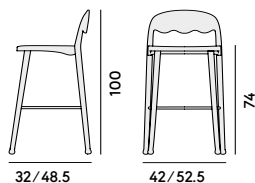

251 Sedia in faggio o frassino,  
con sedile imbottito  
/ Chair in beech or ashwood, with  
upholstered seat

252 Poltroncina in faggio o frassino/  
Armchair in beech or ashwood

253 Poltroncina in faggio o  
frassino, con sedile imbottito  
/ Armchair in beech or ashwood, with  
upholstered seat

Box × 2 pcs: 0.34 m<sup>3</sup>  
Peso/Weight: 4.5 kg

Box × 2 pcs: 0.34 m<sup>3</sup>  
Peso/Weight: 5.6 kg

Box × 1 pcs: 0.28 m<sup>3</sup>  
Peso/Weight: 5.8 kg

Box × 1 pcs: 0.28 m<sup>3</sup>  
Peso/Weight: 7.1 kg

254 Sgabello in faggio o frassino  
/ Barstool in beech or ashwood

255 Sgabello in faggio o  
frassino, con sedile imbottito/  
Barstool in beech or ashwood, with upholstered  
seat

Box × 1 pcs: 0.28 m<sup>3</sup>  
Peso/Weight: 6.4 kg

Box × 1 pcs: 0.28 m<sup>3</sup>  
Peso/Weight: 7.5 kg

**Алматы** (7273)495-231  
**Ангарск** (3955)60-70-56  
**Архангельск** (8182)63-90-72  
**Астрахань** (8512)99-46-04  
**Барнаул** (3852)73-04-60  
**Белгород** (4722)40-23-64  
**Благовещенск** (4162)22-76-07  
**Брянск** (4832)59-03-52  
**Владивосток** (423)249-28-31  
**Владикавказ** (8672)28-90-48  
**Владимир** (4922)49-43-18  
**Волгоград** (844)278-03-48  
**Вологда** (8172)26-41-59  
**Воронеж** (473)204-51-73  
**Екатеринбург** (343)384-55-89