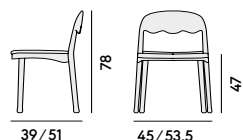

251 Sedia in faggio o frassino,  
con sedile imbottito  
/ Chair in beech or ashwood, with  
upholstered seat

252 Poltroncina in faggio o frassino/  
Armchair in beech or ashwood

253 Poltroncina in faggio o  
frassino, con sedile imbottito  
/ Armchair in beech or ashwood, with  
upholstered seat

Box × 2 pcs: 0.34 m<sup>3</sup>  
Peso/Weight: 4.5 kg

Box × 2 pcs: 0.34 m<sup>3</sup>  
Peso/Weight: 5.6 kg

Box × 1 pcs: 0.28 m<sup>3</sup>  
Peso/Weight: 5.8 kg

Box × 1 pcs: 0.28 m<sup>3</sup>  
Peso/Weight: 7.1 kg

254 Sgabello in faggio o frassino  
/ Barstool in beech or ashwood

255 Sgabello in faggio o  
frassino, con sedile imbottito/  
Barstool in beech or ashwood, with upholstered  
seat

Box × 1 pcs: 0.28 m<sup>3</sup>  
Peso/Weight: 6.4 kg

Box × 1 pcs: 0.28 m<sup>3</sup>  
Peso/Weight: 7.5 kg

**Алматы** (7273)495-231  
**Ангарск** (3955)60-70-56  
**Архангельск** (8182)63-90-72  
**Астрахань** (8512)99-46-04  
**Барнаул** (3852)73-04-60  
**Белгород** (4722)40-23-64  
**Благовещенск** (4162)22-76-07  
**Брянск** (4832)59-03-52  
**Владивосток** (423)249-28-31  
**Владикавказ** (8672)28-90-48  
**Владимир** (4922)49-43-18  
**Волгоград** (844)278-03-48  
**Вологда** (8172)26-41-59  
**Воронеж** (473)204-51-73  
**Екатеринбург** (343)384-55-89