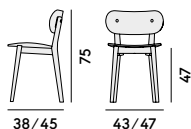

Gradisca

620

622

623

625

620 Sedia in faggio
/ Chair in beechwood

622 Sedia in faggio, con
sedile e schienale imbottiti
/ Chair in beechwood, with
upholstered seat and back

623 Sgabello in faggio
/ Barstool in beechwood

625 Sgabello in faggio, con
sedile e schienale imbottiti
/ Barstool in beechwood, with
upholstered seat and back

Box × 2 pcs: 0.29 m³
Peso/Weight: 4.5 kg

Box × 2 pcs: 0.29 m³
Peso/Weight: 5.5 kg

Box × 1 pcs: 0.29 m³
Peso/Weight: 6 kg

Box × 1 pcs: 0.29 m³
Peso/Weight: 7 kg

Алматы (7273)495-231
Ангарск (3955)60-70-56
Архангельск (8182)63-90-72
Астрахань (8512)99-46-04
Барнаул (3852)73-04-60
Белгород (4722)40-23-64
Благовещенск (4162)22-76-07
Брянск (4832)59-03-52
Владивосток (423)249-28-31
Владикавказ (8672)28-90-48
Владимир (4922)49-43-18
Волгоград (844)278-03-48
Вологда (8172)26-41-59
Воронеж (473)204-51-73
Екатеринбург (343)384-55-89