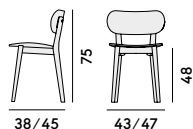

Gradisca

620

622

623

625

620 Sedia in faggio
/ Chair in beechwood

622 Sedia in faggio, con
sedile e schienale imbottiti
/ Chair in beechwood, with
upholstered seat and back

623 Sgabello in faggio
/ Barstool in beechwood

625 Sgabello in faggio, con
sedile e schienale imbottiti
/ Barstool in beechwood, with
upholstered seat and back

Box × 2 pcs: 0.29 m³
Peso/Weight: 4.5 kg

Box × 2 pcs: 0.29 m³
Peso/Weight: 5.5 kg

Box × 1 pcs: 0.29 m³
Peso/Weight: 6 kg

Box × 1 pcs: 0.29 m³
Peso/Weight: 7 kg

Алматы (7273)495-231
Ангарск (3955)60-70-56
Архангельск (8182)63-90-72
Астрахань (8512)99-46-04
Барнаул (3852)73-04-60
Белгород (4722)40-23-64
Благовещенск (4162)22-76-07
Брянск (4832)59-03-52
Владивосток (423)249-28-31
Владикавказ (8672)28-90-48
Владимир (4922)49-43-18
Волгоград (844)278-03-48
Вологда (8172)26-41-59
Воронеж (473)204-51-73
Екатеринбург (343)384-55-89