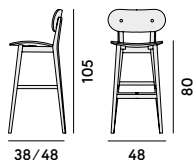

Gradisca

620

622

623

625

620 Sedia in faggio
/ Chair in beechwood

622 Sedia in faggio, con
sedile e schienale imbottiti
/ Chair in beechwood, with
upholstered seat and back

623 Sgabello in faggio
/ Barstool in beechwood

625 Sgabello in faggio, con
sedile e schienale imbottiti
/ Barstool in beechwood, with
upholstered seat and back

Box × 2 pcs: 0.29 m³
Peso/Weight: 4.5 kg

Box × 2 pcs: 0.29 m³
Peso/Weight: 5.5 kg

Box × 1 pcs: 0.29 m³
Peso/Weight: 6 kg

Box × 1 pcs: 0.29 m³
Peso/Weight: 7 kg

Алматы (7273)495-231
Ангарск (3955)60-70-56
Архангельск (8182)63-90-72
Астрахань (8512)99-46-04
Барнаул (3852)73-04-60
Белгород (4722)40-23-64
Благовещенск (4162)22-76-07
Брянск (4832)59-03-52
Владивосток (423)249-28-31
Владикавказ (8672)28-90-48
Владимир (4922)49-43-18
Волгоград (844)278-03-48
Вологда (8172)26-41-59
Воронеж (473)204-51-73
Екатеринбург (343)384-55-89