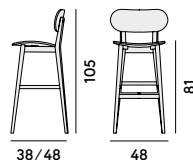

Gradisca

620

622

623

625

620 Sedia in faggio
/ Chair in beechwood

622 Sedia in faggio, con
sedile e schienale imbottiti
/ Chair in beechwood, with
upholstered seat and back

623 Sgabello in faggio
/ Barstool in beechwood

625 Sgabello in faggio, con
sedile e schienale imbottiti
/ Barstool in beechwood, with
upholstered seat and back

Box × 2 pcs: 0.29 m³
Peso/Weight: 4.5 kg

Box × 2 pcs: 0.29 m³
Peso/Weight: 5.5 kg

Box × 1 pcs: 0.29 m³
Peso/Weight: 6 kg

Box × 1 pcs: 0.29 m³
Peso/Weight: 7 kg

Алматы (7273)495-231
Ангарск (3955)60-70-56
Архангельск (8182)63-90-72
Астрахань (8512)99-46-04
Барнаул (3852)73-04-60
Белгород (4722)40-23-64
Благовещенск (4162)22-76-07
Брянск (4832)59-03-52
Владивосток (423)249-28-31
Владикавказ (8672)28-90-48
Владимир (4922)49-43-18
Волгоград (844)278-03-48
Вологда (8172)26-41-59
Воронеж (473)204-51-73
Екатеринбург (343)384-55-89