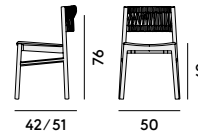

649

646

648

640 Sedia in faggio
/Chair in beechwood

641 Sedia in faggio, con sedile
imbottito/Chair in beechwood,
with upholstered seat

642 Sedia in faggio, con schienale
in cima nautica/Chair in
beechwood, with woven
backrest in marine rope

643 Sedia in faggio, con sedile
imbottito e schienale in cima
nautica/Chair in beechwood,
with upholstered seat and woven
backrest in marine rope

612 Lounge in faggio, con sedile
imbottito/Lounge chair in
beechwood, with upholstered
seat

Box × 2 pcs: 0.34 m³
Peso/Weight: 4.8 kg

Box × 2 pcs: 0.34 m³
Peso/Weight: 5.5 kg

Box × 2 pcs: 0.34 m³
Peso/Weight: 5.1 kg

Box × 2 pcs: 0.34 m³
Peso/Weight: 5.8 kg

Box × 2 pcs: 0.50 m³
Peso/Weight: 10.2 kg

Box × 2 pcs: 0.50 m³
Peso/Weight: 11 kg

Box × 1 pcs: 0.29 m³
Peso/Weight: 7.1 kg

Box × 1 pcs: 0.29 m³
Peso/Weight: 7.8 kg

Box × 1 pcs: 0.29 m³
Peso/Weight: 8.0 kg

Box × 1 pcs: 0.29 m³
Peso/Weight: 8.7 kg

Алматы (7273)495-231
Ангарск (3955)60-70-56
Архангельск (8182)63-90-72
Астрахань (8512)99-46-04
Барнаул (3852)73-04-60
Белгород (4722)40-23-64
Благовещенск (4162)22-76-07
Брянск (4832)59-03-52
Владивосток (423)249-28-31
Владикавказ (8672)28-90-48
Владимир (4922)49-43-18
Волгоград (844)278-03-48
Вологда (8172)26-41-59
Воронеж (473)204-51-73
Екатеринбург (343)384-55-89