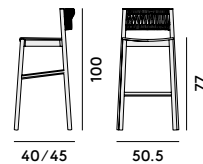

Box × 2 pcs: 0.34 m³
Peso/Weight: 4.8 kg

Box × 2 pcs: 0.34 m³
Peso/Weight: 5.5 kg

Box × 2 pcs: 0.34 m³
Peso/Weight: 5.1 kg

Box × 2 pcs: 0.34 m³
Peso/Weight: 5.8 kg

Box × 2 pcs: 0.50 m³
Peso/Weight: 10.2 kg

646 Sgabello in faggio, con schienale
in cima nautica/Barstool in
beechwood, with woven backrest
in marine rope

648 Sgabello in faggio, con sedile
imbottito e schienale in cima
nautica/Barstool in beechwood,
with upholstered seat and woven
backrest in marine rope

Box × 2 pcs: 0.50 m³
Peso/Weight: 11 kg

Box × 1 pcs: 0.29 m³
Peso/Weight: 7.1 kg

Box × 1 pcs: 0.29 m³
Peso/Weight: 7.8 kg

Box × 1 pcs: 0.29 m³
Peso/Weight: 8.0 kg

Box × 1 pcs: 0.29 m³
Peso/Weight: 8.7 kg

Алматы (7273)495-231
Ангарск (3955)60-70-56
Архангельск (8182)63-90-72
Астрахань (8512)99-46-04
Барнаул (3852)73-04-60
Белгород (4722)40-23-64
Благовещенск (4162)22-76-07
Брянск (4832)59-03-52
Владивосток (423)249-28-31
Владикавказ (8672)28-90-48
Владимир (4922)49-43-18
Волгоград (844)278-03-48
Вологда (8172)26-41-59
Воронеж (473)204-51-73
Екатеринбург (343)384-55-89