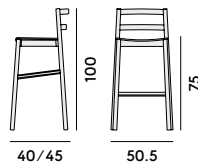

Box × 2 pcs: 0.34 m³
Peso/Weight: 4.8 kg

Box × 2 pcs: 0.34 m³
Peso/Weight: 5.5 kg

Box × 2 pcs: 0.34 m³
Peso/Weight: 5.1 kg

Box × 2 pcs: 0.34 m³
Peso/Weight: 5.8 kg

Box × 2 pcs: 0.50 m³
Peso/Weight: 10.2 kg

646 Sgabello in faggio, con schienale
in cima nautica/Barstool in
beechwood, with woven backrest
in marine rope

648 Sgabello in faggio, con sedile
imbottito e schienale in cima
nautica/Barstool in beechwood,
with upholstered seat and woven
backrest in marine rope

Box × 2 pcs: 0.50 m³
Peso/Weight: 11 kg

Box × 1 pcs: 0.29 m³
Peso/Weight: 7.1 kg

Box × 1 pcs: 0.29 m³
Peso/Weight: 7.8 kg

Box × 1 pcs: 0.29 m³
Peso/Weight: 8.0 kg

Box × 1 pcs: 0.29 m³
Peso/Weight: 8.7 kg

Алматы (7273)495-231
Ангарск (3955)60-70-56
Архангельск (8182)63-90-72
Астрахань (8512)99-46-04
Барнаул (3852)73-04-60
Белгород (4722)40-23-64
Благовещенск (4162)22-76-07
Брянск (4832)59-03-52
Владивосток (423)249-28-31
Владикавказ (8672)28-90-48
Владимир (4922)49-43-18
Волгоград (844)278-03-48
Вологда (8172)26-41-59
Воронеж (473)204-51-73
Екатеринбург (343)384-55-89