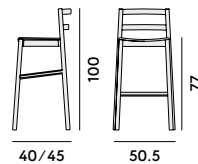

Box × 2 pcs: 0.34 m³
Peso/Weight: 4.8 kg

Box × 2 pcs: 0.34 m³
Peso/Weight: 5.5 kg

Box × 2 pcs: 0.34 m³
Peso/Weight: 5.1 kg

Box × 2 pcs: 0.34 m³
Peso/Weight: 5.8 kg

Box × 2 pcs: 0.50 m³
Peso/Weight: 10.2 kg

646 Sgabello in faggio, con schienale
in cima nautica/Barstool in
beechwood, with woven backrest
in marine rope

648 Sgabello in faggio, con sedile
imbottito e schienale in cima
nautica/Barstool in beechwood,
with upholstered seat and woven
backrest in marine rope

Box × 2 pcs: 0.50 m³
Peso/Weight: 11 kg

Box × 1 pcs: 0.29 m³
Peso/Weight: 7.1 kg

Box × 1 pcs: 0.29 m³
Peso/Weight: 7.8 kg

Box × 1 pcs: 0.29 m³
Peso/Weight: 8.0 kg

Box × 1 pcs: 0.29 m³
Peso/Weight: 8.7 kg

Алматы (7273)495-231
Ангарск (3955)60-70-56
Архангельск (8182)63-90-72
Астрахань (8512)99-46-04
Барнаул (3852)73-04-60
Белгород (4722)40-23-64
Благовещенск (4162)22-76-07
Брянск (4832)59-03-52
Владивосток (423)249-28-31
Владикавказ (8672)28-90-48
Владимир (4922)49-43-18
Волгоград (844)278-03-48
Вологда (8172)26-41-59
Воронеж (473)204-51-73
Екатеринбург (343)384-55-89