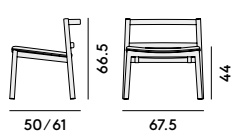

649

646

648

640 Sedia in faggio
/Chair in beechwood

641 Sedia in faggio, con sedile
imbottito/Chair in beechwood,
with upholstered seat

642 Sedia in faggio, con schienale
in cima nautica/Chair in
beechwood, with woven
backrest in marine rope

643 Sedia in faggio, con sedile
imbottito e schienale in cima
nautica/Chair in beechwood,
with upholstered seat and woven
backrest in marine rope

612 Lounge in faggio, con sedile
imbottito/Lounge chair in
beechwood, with upholstered
seat

Box × 2 pcs: 0.34 m³
Peso/Weight: 4.8 kg

Box × 2 pcs: 0.34 m³
Peso/Weight: 5.5 kg

Box × 2 pcs: 0.34 m³
Peso/Weight: 5.1 kg

Box × 2 pcs: 0.34 m³
Peso/Weight: 5.8 kg

Box × 2 pcs: 0.50 m³
Peso/Weight: 10.2 kg

Box × 2 pcs: 0.50 m³
Peso/Weight: 11 kg

Box × 1 pcs: 0.29 m³
Peso/Weight: 7.1 kg

Box × 1 pcs: 0.29 m³
Peso/Weight: 7.8 kg

Box × 1 pcs: 0.29 m³
Peso/Weight: 8.0 kg

Box × 1 pcs: 0.29 m³
Peso/Weight: 8.7 kg

Алматы (7273)495-231
Ангарск (3955)60-70-56
Архангельск (8182)63-90-72
Астрахань (8512)99-46-04
Барнаул (3852)73-04-60
Белгород (4722)40-23-64
Благовещенск (4162)22-76-07
Брянск (4832)59-03-52
Владивосток (423)249-28-31
Владикавказ (8672)28-90-48
Владимир (4922)49-43-18
Волгоград (844)278-03-48
Вологда (8172)26-41-59
Воронеж (473)204-51-73
Екатеринбург (343)384-55-89