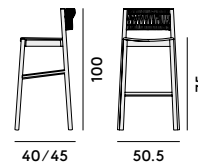

646 Sgabello in faggio, con schienale
in cima nautica/Barstool in
beechwood, with woven backrest
in marine rope

648 Sgabello in faggio, con sedile
imbottito e schienale in cima
nautica/Barstool in beechwood,
with upholstered seat and woven
backrest in marine rope

Box × 2 pcs: 0.50 m³
Peso/Weight: 11 kg

Box × 1 pcs: 0.29 m³
Peso/Weight: 7.1 kg

Box × 1 pcs: 0.29 m³
Peso/Weight: 7.8 kg

Box × 1 pcs: 0.29 m³
Peso/Weight: 8.0 kg

Box × 1 pcs: 0.29 m³
Peso/Weight: 8.7 kg

Алматы (7273)495-231
Ангарск (3955)60-70-56
Архангельск (8182)63-90-72
Астрахань (8512)99-46-04
Барнаул (3852)73-04-60
Белгород (4722)40-23-64
Благовещенск (4162)22-76-07
Брянск (4832)59-03-52
Владивосток (423)249-28-31
Владикавказ (8672)28-90-48
Владимир (4922)49-43-18
Волгоград (844)278-03-48
Вологда (8172)26-41-59
Воронеж (473)204-51-73
Екатеринбург (343)384-55-89