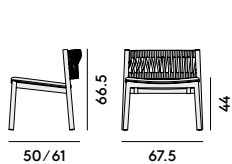

Box × 2 pcs: 0.34 m³
Peso/Weight: 4.8 kg

Box × 2 pcs: 0.34 m³
Peso/Weight: 5.5 kg

Box × 2 pcs: 0.34 m³
Peso/Weight: 5.1 kg

Box × 2 pcs: 0.34 m³
Peso/Weight: 5.8 kg

Box × 2 pcs: 0.50 m³
Peso/Weight: 10.2 kg

647 Lounge in faggio, con sedile
imbottito e schienale in cima
nautica/Lounge chair in
beechwood, with upholstered seat
and woven back in marine rope

645 Sgabello in faggio
/Barstool in beechwood

649 Sgabello in faggio, con sedile
imbottito/Barstool in beechwood,
with upholstered seat

646 Sgabello in faggio, con schienale
in cima nautica/Barstool in
beechwood, with woven backrest
in marine rope

648 Sgabello in faggio, con sedile
imbottito e schienale in cima
nautica/Barstool in beechwood,
with upholstered seat and woven
backrest in marine rope

Box × 2 pcs: 0.50 m³
Peso/Weight: 11 kg

Box × 1 pcs: 0.29 m³
Peso/Weight: 7.1 kg

Box × 1 pcs: 0.29 m³
Peso/Weight: 7.8 kg

Box × 1 pcs: 0.29 m³
Peso/Weight: 8.0 kg

Box × 1 pcs: 0.29 m³
Peso/Weight: 8.7 kg

Алматы (7273)495-231
Ангарск (3955)60-70-56
Архангельск (8182)63-90-72
Астрахань (8512)99-46-04
Барнаул (3852)73-04-60
Белгород (4722)40-23-64
Благовещенск (4162)22-76-07
Брянск (4832)59-03-52
Владивосток (423)249-28-31
Владикавказ (8672)28-90-48
Владимир (4922)49-43-18
Волгоград (844)278-03-48
Вологда (8172)26-41-59
Воронеж (473)204-51-73
Екатеринбург (343)384-55-89