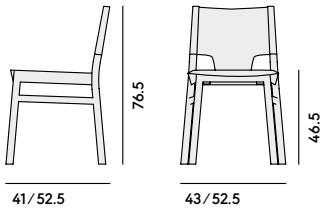

Marimba

110

114

113

110 Sedia in faggio, imbottita
/ Chair in beechwood, upholstered

Box × 2 pcs: 0.34 m³
Peso/Weight: 5.2 kg

114 Lounge in faggio, imbottita
/ Lounge chair in beechwood, upholstered

Box × 2 pcs: 0.45 m³
Peso/Weight: 7.2 kg

113 Sgabello in faggio, imbottito
/ Barstool in beechwood, upholstered

Box × 1 pcs: 0.31 m³
Peso/Weight: 5.8 kg

Алматы (7273)495-231
Ангарск (3955)60-70-56
Архангельск (8182)63-90-72
Астрахань (8512)99-46-04
Барнаул (3852)73-04-60
Белгород (4722)40-23-64
Благовещенск (4162)22-76-07
Брянск (4832)59-03-52
Владивосток (423)249-28-31
Владикавказ (8672)28-90-48
Владимир (4922)49-43-18
Волгоград (844)278-03-48
Вологда (8172)26-41-59
Воронеж (473)204-51-73
Екатеринбург (343)384-55-89