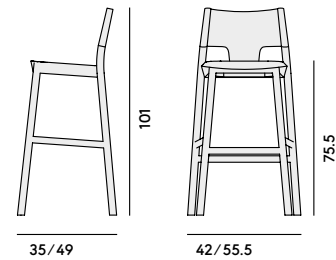

Marimba

110

114

113

110 Sedia in faggio, imbottita
/ Chair in beechwood, upholstered

Box × 2 pcs: 0.34 m³
Peso/Weight: 5.2 kg

114 Lounge in faggio, imbottita
/ Lounge chair in beechwood, upholstered

Box × 2 pcs: 0.45 m³
Peso/Weight: 7.2 kg

113 Sgabello in faggio, imbottito
/ Barstool in beechwood, upholstered

Box × 1 pcs: 0.31 m³
Peso/Weight: 5.8 kg

Алматы (7273)495-231
Ангарск (3955)60-70-56
Архангельск (8182)63-90-72
Астрахань (8512)99-46-04
Барнаул (3852)73-04-60
Белгород (4722)40-23-64
Благовещенск (4162)22-76-07
Брянск (4832)59-03-52
Владивосток (423)249-28-31
Владикавказ (8672)28-90-48
Владимир (4922)49-43-18
Волгоград (844)278-03-48
Вологда (8172)26-41-59
Воронеж (473)204-51-73
Екатеринбург (343)384-55-89