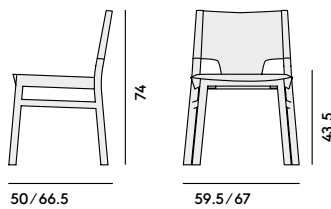

Marimba

110

114

113

110 Sedia in faggio, imbottita
/ Chair in beechwood, upholstered

Box × 2 pcs: 0.34 m³
Peso/Weight: 5.2 kg

114 Lounge in faggio, imbottita
/ Lounge chair in beechwood, upholstered

Box × 2 pcs: 0.45 m³
Peso/Weight: 7.2 kg

113 Sgabello in faggio, imbottito
/ Barstool in beechwood, upholstered

Box × 1 pcs: 0.31 m³
Peso/Weight: 5.8 kg

Алматы (7273)495-231
Ангарск (3955)60-70-56
Архангельск (8182)63-90-72
Астрахань (8512)99-46-04
Барнаул (3852)73-04-60
Белгород (4722)40-23-64
Благовещенск (4162)22-76-07
Брянск (4832)59-03-52
Владивосток (423)249-28-31
Владикавказ (8672)28-90-48
Владимир (4922)49-43-18
Волгоград (844)278-03-48
Вологда (8172)26-41-59
Воронеж (473)204-51-73
Екатеринбург (343)384-55-89