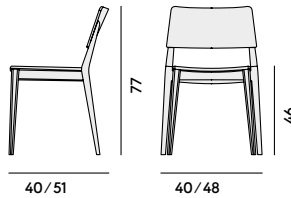

Take

585

586

585 Sedia in faggio

/ Chair in beechwood

Box × 2 pcs: 0.34 m³
Peso/ Weight: 6.0 kg

586 Sedia in faggio, con sedile

imbottito / Chair in beechwood, with upholstered seat

Box × 2 pcs: 0.34 m³
Peso/ Weight: 6.5 kg

Алматы (7273)495-231
Ангарск (3955)60-70-56
Архангельск (8182)63-90-72
Астрахань (8512)99-46-04
Барнаул (3852)73-04-60
Белгород (4722)40-23-64
Благовещенск (4162)22-76-07
Брянск (4832)59-03-52
Владивосток (423)249-28-31
Владикавказ (8672)28-90-48
Владимир (4922)49-43-18
Волгоград (844)278-03-48
Вологда (8172)26-41-59
Воронеж (473)204-51-73
Екатеринбург (343)384-55-89