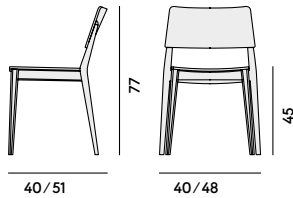

Take

585

586

585 Sedia in faggio

/ Chair in beechwood

Box × 2 pcs: 0.34 m³
Peso/ Weight: 6.0 kg

586 Sedia in faggio, con sedile

imbottito / Chair in beechwood, with upholstered seat

Box × 2 pcs: 0.34 m³
Peso/ Weight: 6.5 kg

Алматы (7273)495-231
Ангарск (3955)60-70-56
Архангельск (8182)63-90-72
Астрахань (8512)99-46-04
Барнаул (3852)73-04-60
Белгород (4722)40-23-64
Благовещенск (4162)22-76-07
Брянск (4832)59-03-52
Владивосток (423)249-28-31
Владикавказ (8672)28-90-48
Владимир (4922)49-43-18
Волгоград (844)278-03-48
Вологда (8172)26-41-59
Воронеж (473)204-51-73
Екатеринбург (343)384-55-89