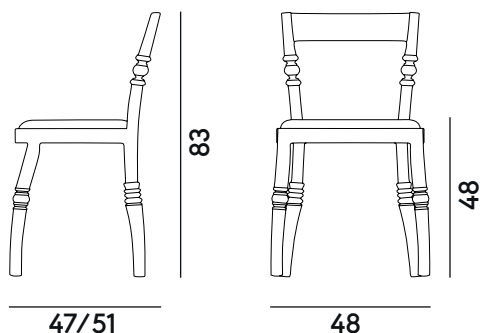

Toccata 530

Paul Loebach | 2009

Box × 2 pcs:	0.30 m³
Peso / Weight:	5.2 kg
CS:	0.30 ml
CS < 4 pcs:	0.60 ml
CP:	0.65 m²
CP < 4 pcs:	1.30 m²

DESCRIZIONE

Struttura
massello di faggio

Finitura
tinto legno, laccato opaco,
tinto colorato