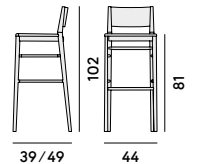

568 Sedia in faggio, con sedile
imbottito e schienale in listelli
in massello / Chair in beechwood,
with upholstered seat and
backrest in tapered solid rods

Box × 2 pcs: 0.30 m³
Peso/Weight: 5.0 kg

Box × 2 pcs: 0.30 m³
Peso/Weight: 5.5 kg

Box × 2 pcs: 0.30 m³
Peso/Weight: 5.0 kg

Box × 2 pcs: 0.30 m³
Peso/Weight: 5.5 kg

595 Sgabello in faggio
/ Barstool in beechwood

596 Sgabello in faggio,
con sedile imbottito
/ Barstool in beechwood,
with upholstered seat

597 Sgabello in faggio, con
schienale in listelli in massello
/ Barstool in beechwood, with
backrest in tapered solid rods

598 Sgabello in faggio, con sedile
imbottito e schienale in listelli
in massello / Barstool in beechwood,
with upholstered seat and
backrest in tapered solid rods

Box × 1 pcs: 0.29 m³
Peso/Weight: 6.1 kg

Box × 1 pcs: 0.29 m³
Peso/Weight: 6.6 kg

Box × 1 pcs: 0.29 m³
Peso/Weight: 6.1 kg

Box × 1 pcs: 0.29 m³
Peso/Weight: 6.6 kg

Алматы (7273)495-231
Ангарск (3955)60-70-56
Архангельск (8182)63-90-72
Астрахань (8512)99-46-04
Барнаул (3852)73-04-60
Белгород (4722)40-23-64
Благовещенск (4162)22-76-07
Брянск (4832)59-03-52
Владивосток (423)249-28-31
Владикавказ (8672)28-90-48
Владимир (4922)49-43-18
Волгоград (844)278-03-48
Вологда (8172)26-41-59
Воронеж (473)204-51-73
Екатеринбург (343)384-55-89