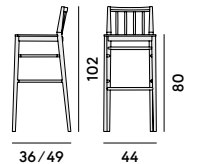

568 Sedia in faggio, con sedile
imbottito e schienale in listelli
in massello / Chair in beechwood,
with upholstered seat and
backrest in tapered solid rods

Box × 2 pcs: 0.30 m³
Peso/Weight: 5.0 kg

Box × 2 pcs: 0.30 m³
Peso/Weight: 5.5 kg

Box × 2 pcs: 0.30 m³
Peso/Weight: 5.0 kg

Box × 2 pcs: 0.30 m³
Peso/Weight: 5.5 kg

595 Sgabello in faggio
/ Barstool in beechwood

596 Sgabello in faggio,
con sedile imbottito
/ Barstool in beechwood,
with upholstered seat

597 Sgabello in faggio, con
schienale in listelli in massello
/ Barstool in beechwood, with
backrest in tapered solid rods

598 Sgabello in faggio, con sedile
imbottito e schienale in listelli
in massello / Barstool in beechwood,
with upholstered seat and
backrest in tapered solid rods

Box × 1 pcs: 0.29 m³
Peso/Weight: 6.1 kg

Box × 1 pcs: 0.29 m³
Peso/Weight: 6.6 kg

Box × 1 pcs: 0.29 m³
Peso/Weight: 6.1 kg

Box × 1 pcs: 0.29 m³
Peso/Weight: 6.6 kg

Алматы (7273)495-231
Ангарск (3955)60-70-56
Архангельск (8182)63-90-72
Астрахань (8512)99-46-04
Барнаул (3852)73-04-60
Белгород (4722)40-23-64
Благовещенск (4162)22-76-07
Брянск (4832)59-03-52
Владивосток (423)249-28-31
Владикавказ (8672)28-90-48
Владимир (4922)49-43-18
Волгоград (844)278-03-48
Вологда (8172)26-41-59
Воронеж (473)204-51-73
Екатеринбург (343)384-55-89