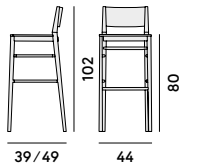

568 Sedia in faggio, con sedile
imbottito e schienale in listelli
in massello / Chair in beechwood,
with upholstered seat and
backrest in tapered solid rods

Box × 2 pcs: 0.30 m³
Peso/Weight: 5.0 kg

Box × 2 pcs: 0.30 m³
Peso/Weight: 5.5 kg

Box × 2 pcs: 0.30 m³
Peso/Weight: 5.0 kg

Box × 2 pcs: 0.30 m³
Peso/Weight: 5.5 kg

595 Sgabello in faggio
/ Barstool in beechwood

596 Sgabello in faggio,
con sedile imbottito
/ Barstool in beechwood,
with upholstered seat

597 Sgabello in faggio, con
schienale in listelli in massello
/ Barstool in beechwood, with
backrest in tapered solid rods

598 Sgabello in faggio, con sedile
imbottito e schienale in listelli
in massello / Barstool in beechwood,
with upholstered seat and
backrest in tapered solid rods

Box × 1 pcs: 0.29 m³
Peso/Weight: 6.1 kg

Box × 1 pcs: 0.29 m³
Peso/Weight: 6.6 kg

Box × 1 pcs: 0.29 m³
Peso/Weight: 6.1 kg

Box × 1 pcs: 0.29 m³
Peso/Weight: 6.6 kg

Алматы (7273)495-231
Ангарск (3955)60-70-56
Архангельск (8182)63-90-72
Астрахань (8512)99-46-04
Барнаул (3852)73-04-60
Белгород (4722)40-23-64
Благовещенск (4162)22-76-07
Брянск (4832)59-03-52
Владивосток (423)249-28-31
Владикавказ (8672)28-90-48
Владимир (4922)49-43-18
Волгоград (844)278-03-48
Вологда (8172)26-41-59
Воронеж (473)204-51-73
Екатеринбург (343)384-55-89