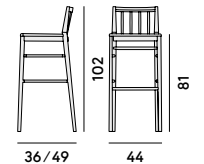

568 Sedia in faggio, con sedile
imbottito e schienale in listelli
in massello / Chair in beechwood,
with upholstered seat and
backrest in tapered solid rods

Box × 2 pcs: 0.30 m³
Peso/Weight: 5.0 kg

Box × 2 pcs: 0.30 m³
Peso/Weight: 5.5 kg

Box × 2 pcs: 0.30 m³
Peso/Weight: 5.0 kg

Box × 2 pcs: 0.30 m³
Peso/Weight: 5.5 kg

595 Sgabello in faggio
/ Barstool in beechwood

596 Sgabello in faggio,
con sedile imbottito
/ Barstool in beechwood,
with upholstered seat

597 Sgabello in faggio, con
schienale in listelli in massello
/ Barstool in beechwood, with
backrest in tapered solid rods

598 Sgabello in faggio, con sedile
imbottito e schienale in listelli
in massello / Barstool in beechwood,
with upholstered seat and
backrest in tapered solid rods

Box × 1 pcs: 0.29 m³
Peso/Weight: 6.1 kg

Box × 1 pcs: 0.29 m³
Peso/Weight: 6.6 kg

Box × 1 pcs: 0.29 m³
Peso/Weight: 6.1 kg

Box × 1 pcs: 0.29 m³
Peso/Weight: 6.6 kg

Алматы (7273)495-231
Ангарск (3955)60-70-56
Архангельск (8182)63-90-72
Астрахань (8512)99-46-04
Барнаул (3852)73-04-60
Белгород (4722)40-23-64
Благовещенск (4162)22-76-07
Брянск (4832)59-03-52
Владивосток (423)249-28-31
Владикавказ (8672)28-90-48
Владимир (4922)49-43-18
Волгоград (844)278-03-48
Вологда (8172)26-41-59
Воронеж (473)204-51-73
Екатеринбург (343)384-55-89