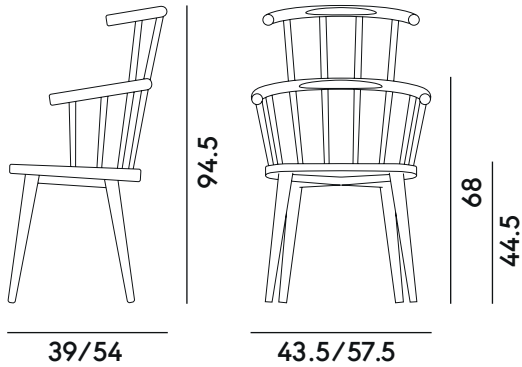

# W. 603

Fabrizio Gallinaro | 2014

Box × 1 pcs: 0.34 m<sup>3</sup>  
Peso / Weight: 8.5 kg

## DESCRIZIONE

**Struttura**  
massello di faggio

**Finitura**  
tinto legno, laccato opaco,  
tinto colorato

**Sedile**  
massello di faggio

**Schienale**  
massello di faggio

**Piedino**  
PVC

**Optional**  
piedino in feltro o metallo  
cuscino amovibile in tessuto