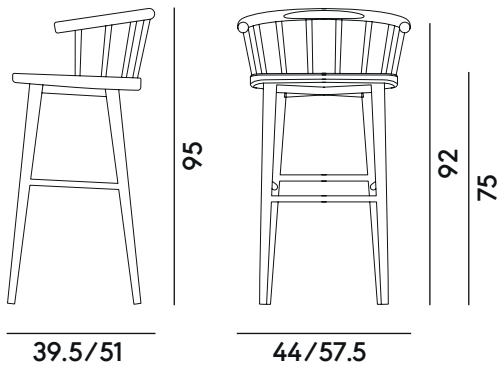

W. 607

Fabrizio Gallinaro | 2014

Box × 1 pcs: 0.34 m³
Peso / Weight: 7.7 kg

DESCRIZIONE

Struttura
massello di faggio

Finitura
tinto legno, laccato opaco,
tinto colorato

Sedile
massello di faggio

Schienale
massello di faggio

Piedino
PVC

Optional
piedino in feltro o metallo
cuscino amovibile in tessuto

Legenda

CS Consumo stoffa
CP Consumo pelle

DESCRIPTION

Frame
solid beechwood

Frame finish
wood stain, matt lacquer,
coloured stain

Seat
solid beechwood

Beckrest
solid beechwood

Glides
PVC

Optional features
felt or metal glides
detachable seat cushion
(fabric cover)

Legend

CS Fabric consumption
CP Leather consumption

DESCRIPTION

Structure
hêtre massif

Finition structure
teinté bois, laqué mat,
teinté aniline

Assise
hêtre massif

Dossier
hêtre massif

Patins
PVC

Optionnel
patins en feutre ou métal
cousin amovible en tissu

Légende

CS Mètreage tissu
CP Mètreage cuir

BESCHREIBUNG

Gestell
massive Buche

Ausführung
Holz-Farbtön, matte Lackierung,
farbig gebeizt

Sitz
massive Buche

Rückenlehne
massive Buche

Gleiter
PVC

Optionell
Filzgleiter oder Metallgleiter
Abziehbares Kissen
(mit Stoffbezug)

Legende

CS Stoffbedarf
CP Lederbedarf

Алматы (7273)495-231
Ангарск (3955)60-70-56
Архангельск (8182)63-90-72
Астрахань (8512)99-46-04
Барнаул (3852)73-04-60
Белгород (4722)40-23-64
Благовещенск (4162)22-76-07
Брянск (4832)59-03-52
Владивосток (423)249-28-31
Владикавказ (8672)28-90-48
Владимир (4922)49-43-18
Волгоград (844)278-03-48
Вологда (8172)26-41-59
Воронеж (473)204-51-73
Екатеринбург (343)384-55-89

Иваново (4932)77-34-06
Ижевск (3412)26-03-58
Иркутск (395)279-98-46
Казань (843)206-01-48
Калининград (4012)72-03-81
Калуга (4842)92-23-67
Кемерово (3842)65-04-62
Киров (8332)68-02-04
Коломна (4966)23-41-49
Кострома (4942)77-07-48
Краснодар (861)203-40-90
Красноярск (391)204-63-61
Курск (4712)77-13-04
Курган (3522)50-90-47
Липецк (4742)52-20-81
Россия +7(495)268-04-70

Магнитогорск (3519)55-03-13
Москва (495)268-04-70
Мурманск (8152)59-64-93
Набережные Челны (8552)20-53-41
Нижегород (831)429-08-12
Новокузнецк (3843)20-46-81
Ноябрьск (3496)41-32-12
Новосибирск (383)227-86-73
Омск (3812)21-46-40
Орел (4862)44-53-42
Оренбург (3532)37-68-04
Пенза (8412)22-31-16
Петрозаводск (8142)55-98-37
Псков (8112)59-10-37
Пермь (342)205-81-47
Казахстан +7(7172)727-132

Ростов-на-Дону (863)308-18-15
Рязань (4912)46-61-64
Самара (846)206-03-16
Санкт-Петербург (812)309-46-40
Саратов (845)249-38-78
Севастополь (8692)22-31-93
Саранск (8342)22-96-24
Симферополь (3652)67-13-56
Смоленск (4812)29-41-54
Сочи (862)225-72-31
Ставрополь (8652)20-65-13
Сургут (3462)77-98-35
Сыктывкар (8212)25-95-17
Тамбов (4752)50-40-97
Тверь (4822)63-31-35
Киргизия +996(312)96-26-47