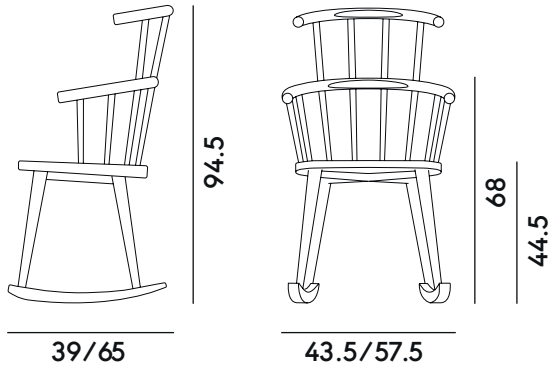

W. 604

Fabrizio Gallinaro | 2014

Box × 1 pcs: 0.38 m³
Peso / Weight: 9.2 kg

DESCRIZIONE

Struttura
massello di faggio

Finitura
tinto legno, laccato opaco,
tinto colorato

Sedile
massello di faggio

Schienale
massello di faggio

Piedino
PVC

Optional
piedino in feltro o metallo
cuscino amovibile in tessuto

Legenda

CS Consumo stoffa
CP Consumo pelle

DESCRIPTION

Frame
solid beechwood

Frame finish
wood stain, matt lacquer,
coloured stain

Seat
solid beechwood

Beckrest
solid beechwood

Glides
PVC

Optional features
felt or metal glides
detachable seat cushion
(fabric cover)

Legend

CS Fabric consumption
CP Leather consumption

DESCRIPTION

Structure
hêtre massif

Finition structure
teinté bois, laqué mat,
teinté aniline

Assise
hêtre massif

Dossier
hêtre massif

Patins
PVC

Optionnel
patins en feutre ou métal
cousin amovible en tissu

Légende

CS Mètreage tissu
CP Mètreage cuir

BESCHREIBUNG

Gestell
massive Buche

Ausführung
Holz-Farbtön, matte Lackierung,
farbig gebeizt

Sitz
massive Buche

Rückenlehne
massive Buche

Gleiter
PVC

Optionell
Filzgleiter oder Metallgleiter
Abziehbares Kissen
(mit Stoffbezug)

Legende

CS Stoffbedarf
CP Lederbedarf