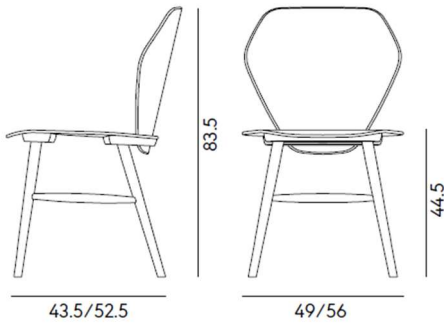

Edelweiss 290

Philippe Bestenheider | 2022

Box × 2 pcs: 0.38 m³
Peso / Weight: 6 kg

DESCRIZIONE

Struttura
massello di frassino

Finitura
tinto legno, laccato opaco,
tinto colorato

Piedino
PVC

Optional
piedini in feltro