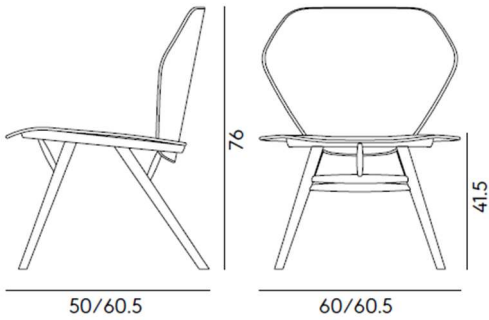

Edelweiss 291

Philippe Bestenheider | 2022

Box × 1 pcs: 0.30 m³
Peso / Weight: 7.7 kg

DESCRIZIONE

Struttura
massello di frassino

Finitura
tinto legno, laccato opaco,
tinto colorato

Piedino
PVC

Optional
piedini in feltro

DESCRIPTION

Frame
solid ashwood

Frame finish
wood stain, matt lacquer,
coloured stain

Glides
PVC

Optional features
felt glides

DESCRIPTION

Structure
frêne massif

Finition structure
teinté bois, laqué mat,
teinté aniline

Patins
PVC

Optionnel
Patins en feutre

BESCHREIBUNG

Gestell
massive Esche

Ausführung
Holz-Farbtön, matte Lackierung,
farbig gebeizt

Gleiter
PVC

Optionell
Filzgleiter