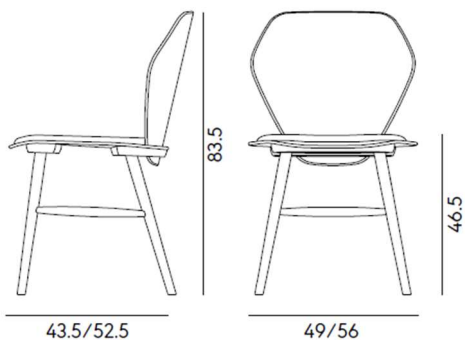

Gleiter
PVC

Optionell
Filzgleiter

Edelweiss 294

Philippe Bestenheider | 2022

Box × 2 pcs:	0,38 m3
Peso / Weight:	7,6 kg
CS:	0,24 ml
CS < 4 pcs:	0,48 ml
CP:	0,50 m2
CP < 4 pcs:	1 m2

DESCRIZIONE

Struttura
massello di frassino