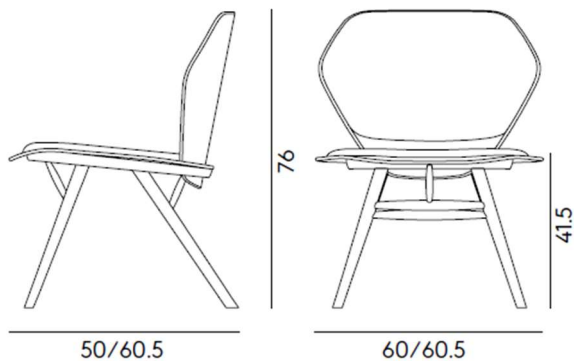

Box x 1 pcs:	0,30 m3
Peso / Weight:	10,7 kg
CS:	0,52 ml
CS < 4 pcs:	0,96 ml
CP:	0,90 m2
CP < 4 pcs:	1,80 m2

DESCRIZIONE

Struttura
massello di frassino

Finitura
tinto legno, laccato opaco,
tinto colorato

Rivestimento
stoffa, pelle, ecopelle