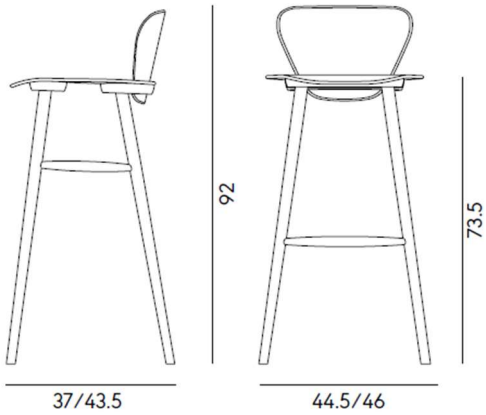

Gleiter
PVC

Optionell
Filzgleiter

Edelweiss 292

Philippe Bestenheider | 2022

Box × 1 pcs: 0.28 m³
Peso / Weight: 5.4 kg

DESCRIZIONE

Struttura
massello di frassino

Finitura
tinto legno, laccato opaco,
tinto colorato