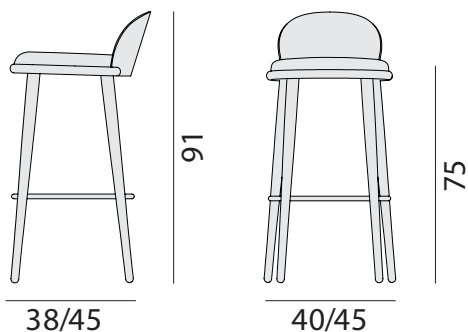

Gleiter
Teflon verstellbare Gleiter

Legende

CS Stoffbedarf
CP Lederbedarf

Veretta 928

Cristina Celestino | 2021

Box x 1 pcs:	0,29 m ³
Peso / Weight:	7,3 kg
CS:	000 ml
CS < 4 pcs:	000 ml
CP:	000 m ²
CP < 4 pcs:	000 m ²