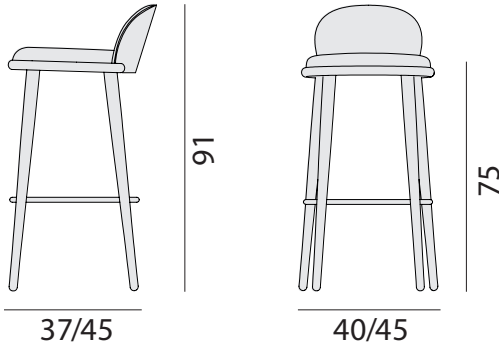

Gleiter
Teflon verstellbare Gleiter

Legende

CS Stoffbedarf
CP Lederbedarf

Veretta 929

Cristina Celestino | 2021

Box × 2 pcs:	0,29m ³
Peso / Weight:	7,7 kg
CS:	000 ml
CS < 4 pcs:	000 ml
CP:	000 m ²
CP < 4 pcs:	000 m ²