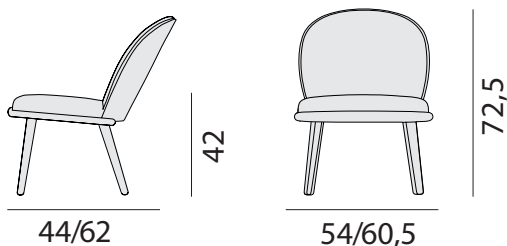

Rückenlehne
befestigte Polsterung

Bezugsmaterial
Stoff, Leder, Kunstleder

Gleiter
Teflon verstellbare Gleiter

Legende

CS Stoffbedarf
CP Lederbedarf

Veretta 927

Cristina Celestino | 2021

Box x 1 pcs:	0,29 m ³
Peso / Weight:	9,2 kg
CS:	000 ml
CS < 4 pcs:	000 ml
CP:	000 m ²
CP < 4 pcs:	000 m ²