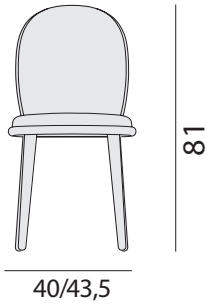

Veretta 920

Cristina Celestino | 2021

Box x 1 pcs:	0,29 m ³
Peso / Weight:	5,4 kg
CS:	000 ml
CS < 4 pcs:	000 ml
CP:	000 m ²
CP < 4 pcs:	000 m ²

DESCRIZIONE

Struttura
massello di faggio

Finitura
tinto legno, laccato opaco,
tinto colorato