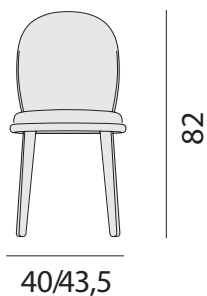

Veretta 921

Cristina Celestino | 2021

Box × 2 pcs:	0,29 m ³
Peso / Weight:	6,1 kg
CS:	000 ml
CS < 4 pcs:	000 ml
CP:	000 m ²
CP < 4 pcs:	000 m ²

DESCRIZIONE

Struttura
massello di faggio

Finitura
tinto legno, laccato opaco,
tinto colorato