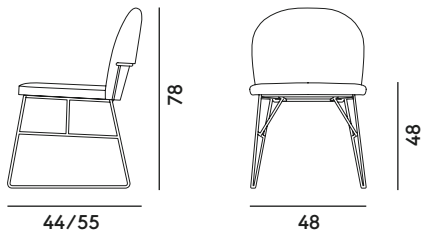

Spy 661

Emilio Nanni | 2015

Box × 2 pcs:	0.33 m ³
Peso / Weight:	10.0 kg
CS:	0.70 ml
CS < 4 pcs:	1.40 ml
CP:	1.25 m ²
CP < 4 pcs:	2.50 m ²

DESCRIZIONE

Struttura acciaio
Finitura laccato opaco
Sedile imbottito con rivestimento fisso
Schienale imbottito con rivestimento fisso
Rivestimento stoffa, pelle, ecopelle
Piedino PVC