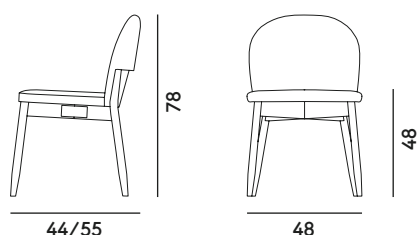

Spy 660

Emilio Nanni | 2015

Box × 2 pcs:	0.33 m ³
Peso / Weight:	7.6 kg
CS:	0.70 ml
CS < 4 pcs:	1.40 ml
CP:	1.25 m ²
CP < 4 pcs:	2.50 m ²

DESCRIZIONE

Struttura

massello di faggio

Finitura

tinto legno, laccato opaco, tinto colorato