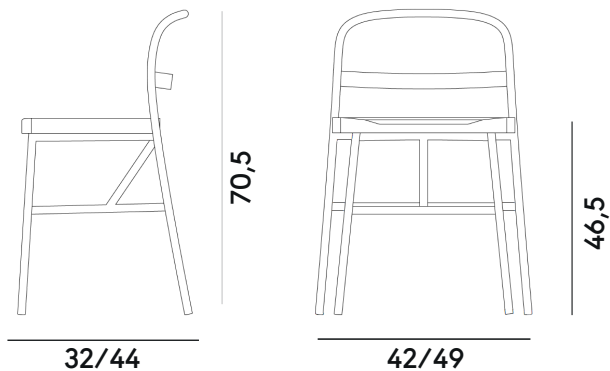

Puccio 726

Emilio Nanni | 2023

1 Box × 2 pcs: 0.30 m³
Peso / Weight: 6.25 kg

DESCRIZIONE

Struttura
acciaio

Finitura
laccato opaco, finitura cromata,
ramato, ottonato o carbonio

Sedile
massello di frassino

Finitura sedile
tinto legno, laccato opaco,
tinto colorato