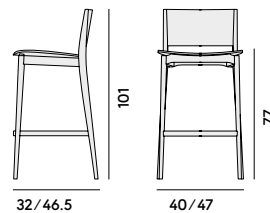

Box × 1 pcs: 0.26 m<sup>3</sup>  
Peso/Weight: 7.1 kg

631 Poltroncina in faggio,  
con sedile imbottito  
/ Armchair in beechwood, with  
upholstered seat

Box × 1 pcs: 0.26 m<sup>3</sup>  
Peso/Weight: 7.4 kg

629 Poltroncina in faggio, con  
sedile e schienale imbottiti  
/ Armchair in beechwood, with upholstered  
seat and back

Box × 1 pcs: 0.26 m<sup>3</sup>  
Peso/Weight: 6.9 kg

232 Sgabello in faggio  
/ Barstool in beechwood

Box × 1 pcs: 0.24 m<sup>3</sup>  
Peso/Weight: 6.3 kg

233 Sgabello in faggio,  
con sedile imbottito  
/ Barstool in beechwood, with  
upholstered seat

Box × 1 pcs: 0.24 m<sup>3</sup>  
Peso/Weight: 6.5 kg

234 Sgabello in faggio, con  
sedile e schienale imbottiti / Barstool in  
beechwood, with upholstered seat and  
back

Box × 1 pcs: 0.24 m<sup>3</sup>  
Peso/Weight: 6.8 kg

**Алматы** (7273)495-231  
**Ангарск** (3955)60-70-56  
**Архангельск** (8182)63-90-72  
**Астрахань** (8512)99-46-04  
**Барнаул** (3852)73-04-60  
**Белгород** (4722)40-23-64  
**Благовещенск** (4162)22-76-07  
**Брянск** (4832)59-03-52  
**Владивосток** (423)249-28-31  
**Владикавказ** (8672)28-90-48  
**Владимир** (4922)49-43-18  
**Волгоград** (844)278-03-48  
**Вологда** (8172)26-41-59  
**Воронеж** (473)204-51-73  
**Екатеринбург** (343)384-55-89