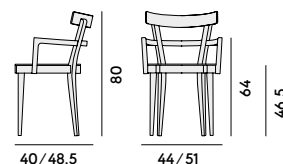

Cafè

460

460/1

461

461/1

462

462/1

460 Sedia in faggio
/Chair in beechwood

Box × 2 pcs: 0.37 m³

Peso/Weight: 4.4 kg

460/1 Sedia in faggio,
con sedile imbottito/
upholstered seat

Box × 2 pcs: 0.37 m³

Peso/Weight: 4.7 kg

461 Poltroncina in faggio
/Armchair in beechwood

Box × 1 pcs: 0.23 m³

Peso/Weight: 5.1 kg

461/1 Poltroncina in faggio,
con sedile imbottito
with upholstered seat

Box × 1 pcs: 0.23 m³

Peso/Weight: 5.4 kg

462 Sgabello in faggio
/Barstool in beechwood

Box × 1 pcs: 0.29 m³

Peso/Weight: 6.0 kg

462/1 Sgabello in faggio,
con sedile imbottito
/Barstool in beechwood,
with upholstered seat

Box × 1 pcs: 0.29 m³

Peso/Weight: 6.3 kg

Алматы (7273)495-231
Ангарск (3955)60-70-56
Архангельск (8182)63-90-72
Астрахань (8512)99-46-04
Барнаул (3852)73-04-60
Белгород (4722)40-23-64
Благовещенск (4162)22-76-07
Брянск (4832)59-03-52
Владивосток (423)249-28-31
Владикавказ (8672)28-90-48
Владимир (4922)49-43-18
Волгоград (844)278-03-48
Вологда (8172)26-41-59
Воронеж (473)204-51-73
Екатеринбург (343)384-55-89