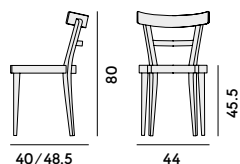

Cafè

460

460/1

461

461/1

462

462/1

460 Sedia in faggio
/Chair in beechwood

Box × 2 pcs: 0.37 m³

Peso/Weight: 4.4 kg

460/1 Sedia in faggio,
con sedile imbottito/
upholstered seat

Box × 2 pcs: 0.37 m³

Peso/Weight: 4.7 kg

461 Poltroncina in faggio
/Armchair in beechwood

Box × 1 pcs: 0.23 m³

Peso/Weight: 5.1 kg

461/1 Poltroncina in faggio,
con sedile imbottito
with upholstered seat

Box × 1 pcs: 0.23 m³

Peso/Weight: 5.4 kg

462 Sgabello in faggio
/Barstool in beechwood

Box × 1 pcs: 0.29 m³

Peso/Weight: 6.0 kg

462/1 Sgabello in faggio,
con sedile imbottito
/Barstool in beechwood,
with upholstered seat

Box × 1 pcs: 0.29 m³

Peso/Weight: 6.3 kg

Алматы (7273)495-231
Ангарск (3955)60-70-56
Архангельск (8182)63-90-72
Астрахань (8512)99-46-04
Барнаул (3852)73-04-60
Белгород (4722)40-23-64
Благовещенск (4162)22-76-07
Брянск (4832)59-03-52
Владивосток (423)249-28-31
Владикавказ (8672)28-90-48
Владимир (4922)49-43-18
Волгоград (844)278-03-48
Вологда (8172)26-41-59
Воронеж (473)204-51-73
Екатеринбург (343)384-55-89