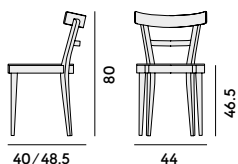

Cafè

460

460/1

461

461/1

462

462/1

460 Sedia in faggio
/Chair in beechwood

Box × 2 pcs: 0.37 m³

Peso/Weight: 4.4 kg

460/1 Sedia in faggio,
con sedile imbottito/
upholstered seat

Box × 2 pcs: 0.37 m³

Peso/Weight: 4.7 kg

461 Poltroncina in faggio
/Armchair in beechwood

Box × 1 pcs: 0.23 m³

Peso/Weight: 5.1 kg

461/1 Poltroncina in faggio,
con sedile imbottito
with upholstered seat

Box × 1 pcs: 0.23 m³

Peso/Weight: 5.4 kg

462 Sgabello in faggio
/Barstool in beechwood

Box × 1 pcs: 0.29 m³

Peso/Weight: 6.0 kg

462/1 Sgabello in faggio,
con sedile imbottito
/Barstool in beechwood,
with upholstered seat

Box × 1 pcs: 0.29 m³

Peso/Weight: 6.3 kg

Алматы (7273)495-231
Ангарск (3955)60-70-56
Архангельск (8182)63-90-72
Астрахань (8512)99-46-04
Барнаул (3852)73-04-60
Белгород (4722)40-23-64
Благовещенск (4162)22-76-07
Брянск (4832)59-03-52
Владивосток (423)249-28-31
Владикавказ (8672)28-90-48
Владимир (4922)49-43-18
Волгоград (844)278-03-48
Вологда (8172)26-41-59
Воронеж (473)204-51-73
Екатеринбург (343)384-55-89