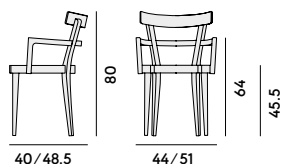

Cafè

460

460/1

461

461/1

462

462/1

460 Sedia in faggio
/Chair in beechwood

Box × 2 pcs: 0.37 m³

Peso/Weight: 4.4 kg

460/1 Sedia in faggio,
con sedile imbottito/
upholstered seat

Box × 2 pcs: 0.37 m³

Peso/Weight: 4.7 kg

461 Poltroncina in faggio
/Armchair in beechwood

Box × 1 pcs: 0.23 m³

Peso/Weight: 5.1 kg

461/1 Poltroncina in faggio,
con sedile imbottito
with upholstered seat

Box × 1 pcs: 0.23 m³

Peso/Weight: 5.4 kg

462 Sgabello in faggio
/Barstool in beechwood

Box × 1 pcs: 0.29 m³

Peso/Weight: 6.0 kg

462/1 Sgabello in faggio,
con sedile imbottito
/Barstool in beechwood,
with upholstered seat

Box × 1 pcs: 0.29 m³

Peso/Weight: 6.3 kg

Алматы (7273)495-231
Ангарск (3955)60-70-56
Архангельск (8182)63-90-72
Астрахань (8512)99-46-04
Барнаул (3852)73-04-60
Белгород (4722)40-23-64
Благовещенск (4162)22-76-07
Брянск (4832)59-03-52
Владивосток (423)249-28-31
Владикавказ (8672)28-90-48
Владимир (4922)49-43-18
Волгоград (844)278-03-48
Вологда (8172)26-41-59
Воронеж (473)204-51-73
Екатеринбург (343)384-55-89