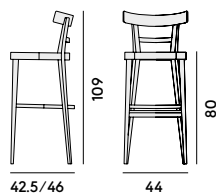

Cafè

460

460/1

461

461/1

462

462/1

460 Sedia in faggio
/Chair in beechwood

Box × 2 pcs: 0.37 m³

Peso/Weight: 4.4 kg

460/1 Sedia in faggio,
con sedile imbottito/
upholstered seat

Box × 2 pcs: 0.37 m³

Peso/Weight: 4.7 kg

461 Poltroncina in faggio
/Armchair in beechwood

Box × 1 pcs: 0.23 m³

Peso/Weight: 5.1 kg

461/1 Poltroncina in faggio,
con sedile imbottito
with upholstered seat

Box × 1 pcs: 0.23 m³

Peso/Weight: 5.4 kg

462 Sgabello in faggio
/Barstool in beechwood

Box × 1 pcs: 0.29 m³

Peso/Weight: 6.0 kg

462/1 Sgabello in faggio,
con sedile imbottito
/Barstool in beechwood,
with upholstered seat

Box × 1 pcs: 0.29 m³

Peso/Weight: 6.3 kg

Алматы (7273)495-231
Ангарск (3955)60-70-56
Архангельск (8182)63-90-72
Астрахань (8512)99-46-04
Барнаул (3852)73-04-60
Белгород (4722)40-23-64
Благовещенск (4162)22-76-07
Брянск (4832)59-03-52
Владивосток (423)249-28-31
Владикавказ (8672)28-90-48
Владимир (4922)49-43-18
Волгоград (844)278-03-48
Вологда (8172)26-41-59
Воронеж (473)204-51-73
Екатеринбург (343)384-55-89