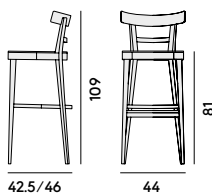

Box × 2 pcs: 0.37 m³

Peso/Weight: 4.4 kg

460/1 Sedia in faggio,
con sedile imbottito/
upholstered seat

Box × 2 pcs: 0.37 m³

Peso/Weight: 4.7 kg

461 Poltroncina in faggio
/Armchair in beechwood

Box × 1 pcs: 0.23 m³

Peso/Weight: 5.1 kg

461/1 Poltroncina in faggio,
con sedile imbottito
with upholstered seat

Box × 1 pcs: 0.23 m³

Peso/Weight: 5.4 kg

462 Sgabello in faggio
/Barstool in beechwood

Box × 1 pcs: 0.29 m³

Peso/Weight: 6.0 kg

462/1 Sgabello in faggio,
con sedile imbottito
/Barstool in beechwood,
with upholstered seat

Box × 1 pcs: 0.29 m³

Peso/Weight: 6.3 kg

Алматы (7273)495-231
Ангарск (3955)60-70-56
Архангельск (8182)63-90-72
Астрахань (8512)99-46-04
Барнаул (3852)73-04-60
Белгород (4722)40-23-64
Благовещенск (4162)22-76-07
Брянск (4832)59-03-52
Владивосток (423)249-28-31
Владикавказ (8672)28-90-48
Владимир (4922)49-43-18
Волгоград (844)278-03-48
Вологда (8172)26-41-59
Воронеж (473)204-51-73
Екатеринбург (343)384-55-89