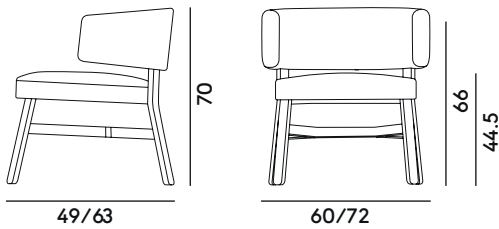

Legende

CS Stoffbedarf

CP Lederbedarf

Croissant 572

Emilio Nanni | 2011

Box × 1 pcs:	0.41 m ³
Peso / Weight:	9.0 kg
CS:	1.50 ml
CS < 4 pcs:	3.00 ml
CP:	3.40 m ²
CP < 4 pcs:	6.80 m ²

DESCRIZIONE

Struttura