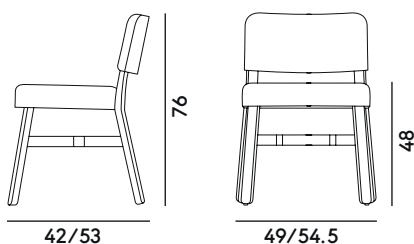

Croissant 570

Emilio Nanni | 2011

Box × 2 pcs:	0.38 m ³
Peso / Weight:	5.5 kg
CS:	0.80 ml
CS < 4 pcs:	1.60 ml
CP:	1.60 m ²
CP < 4 pcs:	3.20 m ²

DESCRIZIONE

Struttura	massello di faggio
Finitura	tinto legno, laccato opaco, tinto colorato
Sedile	imbottito con cinghie elastiche e rivestimento fisso
Schienale	imbottito con rivestimento fisso
Rivestimento	stoffa, pelle, ecopelle
Piedino	teflon autolivellante