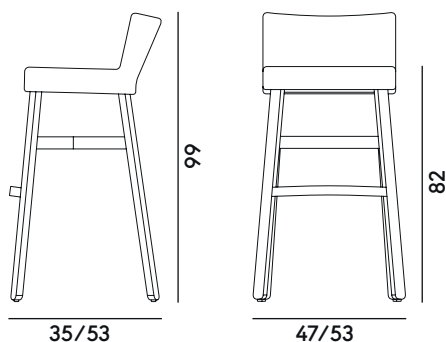

Box × 1 pcs:	0.29 m ³
Peso / Weight:	6.5 kg
CS:	0.80 ml
CS < 4 pcs:	1.60 ml
CP:	1.60 m ²
CP < 4 pcs:	3.20 m ²

DESCRIZIONE

Struttura

massello di faggio

Finitura

tinto legno, laccato opaco,
tinto colorato

Sedile