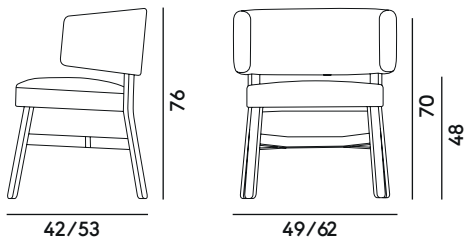

Croissant 571

Emilio Nanni | 2011

Box × 1 pcs:	0.30 m³
Peso / Weight:	7.1 kg
CS:	1.25 ml
CS < 4 pcs:	2.50 ml
CP:	2.40 m²
CP < 4 pcs:	4.80 m²

DESCRIZIONE

Struttura

massello di faggio

Finitura

tinto legno, laccato opaco,
tinto colorato

Sedile

imbottito con cinghie elastiche
e rivestimento fisso

Schienale

imbottito con rivestimento fisso

Rivestimento

stoffa, pelle, ecopelle

Piedino

teflon autolivellante

Legenda

CS Consumo stoffa

CP Consumo pelle

DESCRIPTION

Frame

solid beechwood

Frame finish

wood stain, matt lacquer,
coloured stain

Seat

fixed upholstery
with elastic webbing

Beckrest

fixed upholstery

Upholstery

fabric, leather, eco-leather

Glides

teflon adjustable

Legend

CS Fabric consumption

CP Leather consumption

DESCRIPTION

Structure

hêtre massif

Finition structure

teinté bois, laqué mat,
teinté aniline

Assise

rembourré avec sangles élastiques
et revêtement fixe

Dossier

rembourré avec revêtement fixe

Revêtement

tissu, cuir, éco-cuir

Patins

teflon auto-nivelant

Légende

CS Mètreage tissu

CP Mètreage cuir

BESCHREIBUNG

Gestell

massive Buche

Ausführung

Holz-Farbtön, matte Lackierung,
farbig gebeizt

Sitz

befestigte Polsterung
mit elastischen Polstergurten

Rückenlehne

befestigte Polsterung

Bezugsmaterial

Stoff, Leder, Kunstleder

Gleiter

Teflon verstellbare Gleiter

Legende

CS Stoffbedarf

CP Lederbedarf