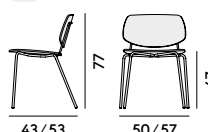

Box × 2 pcs: 0.34 m<sup>3</sup>  
Peso/Weight: 5.5 kg

551 Sedia in faggio, con sedile  
imbottito/ Chair in beechwood,  
with upholstered seat

Box × 2 pcs: 0.34 m<sup>3</sup>  
Peso/Weight: 6.2 kg

552 Sedia in faggio, con sedile  
e schienale imbottiti/ Chair in  
beechwood, with upholstered  
seat and back

Box × 2 pcs: 0.34 m<sup>3</sup>  
Peso/Weight: 7 kg

553 Sedia con struttura in acciaio  
/ Chair with steel frame

Box × 2 pcs: 0.38 m<sup>3</sup>  
Peso/Weight: 6.5 kg

554 Sedia con struttura in acciaio,  
con sedile e schienale imbottiti  
/ Chair with steel frame, with  
upholstered seat and back

Box × 2 pcs: 0.38 m<sup>3</sup>  
Peso/Weight: 7.5 kg

164 Sgabello con struttura in acciaio  
/ Barstool with steel frame

Box × 1 pcs: 0.24 m<sup>3</sup>  
Peso/Weight: 7.6 kg

165 Sgabello con struttura in acciaio,  
con sedile e schienale imbottiti  
/ Barstool with steel frame,  
with upholstered seat and back

Box × 1 pcs: 0.24 m<sup>3</sup>  
Peso/Weight: 8.2 kg

558 Sedia con struttura in acciaio  
/ Chair with steel frame

Box × 2 pcs: 0.38 m<sup>3</sup>  
Peso/Weight: 5.2 kg

559 Sedia con struttura in acciaio,  
con sedile e schienale imbottiti  
/ Chair with steel frame, with  
upholstered seat and back