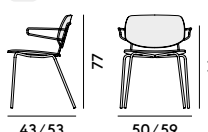

Box × 2 pcs: 0.38 m<sup>3</sup>  
Peso/Weight: 7.5 kg

164 Sgabello con struttura in acciaio  
/ Barstool with steel frame

Box × 1 pcs: 0.24 m<sup>3</sup>  
Peso/Weight: 7.6 kg

165 Sgabello con struttura in acciaio,  
con sedile e schienale imbottiti  
/ Barstool with steel frame,  
with upholstered seat and back

Box × 1 pcs: 0.24 m<sup>3</sup>  
Peso/Weight: 8.2 kg

558 Sedia con struttura in acciaio  
/ Chair with steel frame

Box × 2 pcs: 0.38 m<sup>3</sup>  
Peso/Weight: 5.2 kg

559 Sedia con struttura in acciaio,  
con sedile e schienale imbottiti  
/ Chair with steel frame, with  
upholstered seat and back

Box × 2 pcs: 0.38 m<sup>3</sup>  
Peso/Weight: 6.2 kg

560 Poltroncina con struttura  
in acciaio/ Armchair with  
steel frame

Box × 2 pcs: 0.38 m<sup>3</sup>  
Peso/Weight: 6.5 kg

561 Poltroncina con struttura in  
acciaio, con sedile e schienale  
imbottiti/ Armchair with steel  
frame, with upholstered seat  
and back