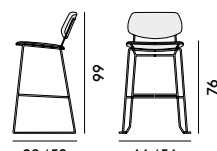

Box × 2 pcs: 0.34 m<sup>3</sup>  
Peso/Weight: 7 kg

553 Sedia con struttura in acciaio  
/ Chair with steel frame

Box × 2 pcs: 0.38 m<sup>3</sup>  
Peso/Weight: 6.5 kg

554 Sedia con struttura in acciaio,  
con sedile e schienale imbottiti  
/ Chair with steel frame, with  
upholstered seat and back

Box × 2 pcs: 0.38 m<sup>3</sup>  
Peso/Weight: 7.5 kg

164 Sgabello con struttura in acciaio  
/ Barstool with steel frame

Box × 1 pcs: 0.24 m<sup>3</sup>  
Peso/Weight: 7.6 kg

165 Sgabello con struttura in acciaio,  
con sedile e schienale imbottiti  
/ Barstool with steel frame,  
with upholstered seat and back

Box × 1 pcs: 0.24 m<sup>3</sup>  
Peso/Weight: 8.2 kg

558 Sedia con struttura in acciaio  
/ Chair with steel frame

Box × 2 pcs: 0.38 m<sup>3</sup>  
Peso/Weight: 5.2 kg

559 Sedia con struttura in acciaio,  
con sedile e schienale imbottiti  
/ Chair with steel frame, with  
upholstered seat and back