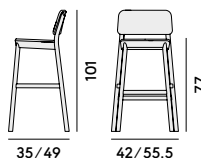

Box × 2 pcs: 0.34 m³
Peso/Weight: 6.3 kg

078 Lounge in faggio
/ Lounge chair in beechwood

Box × 2 pcs: 0.45 m³
Peso/Weight: 7.4 kg

079 Lounge in faggio, con sedile imbottito / Lounge chair in beechwood, with upholstered seat

Box × 2 pcs: 0.45 m³
Peso/Weight: 8.4 kg

076 Sgabello in faggio
/ Barstool in beechwood

Box × 1 pcs: 0.31 m³
Peso/Weight: 6 kg

077 Sgabello in faggio, con sedile imbottito/Barstool in beechwood, with upholstered seat

Box × 1 pcs: 0.31 m³
Peso/Weight: 7 kg

074 Sgabello in faggio
/ Barstool in beechwood

Box × 1 pcs: 0.17 m³
Peso/Weight: 5 kg

075 Sgabello in faggio, con sedile imbottito/Barstool in beechwood, with upholstered seat

Box × 1 pcs: 0.17 m³
Peso/Weight: 6 kg

Алматы (7273)495-231
Ангарск (3955)60-70-56
Архангельск (8182)63-90-72
Астрахань (8512)99-46-04
Барнаул (3852)73-04-60
Белгород (4722)40-23-64
Благовещенск (4162)22-76-07
Брянск (4832)59-03-52
Владивосток (423)249-28-31
Владикавказ (8672)28-90-48
Владимир (4922)49-43-18
Волгоград (844)278-03-48
Вологда (8172)26-41-59
Воронеж (473)204-51-73
Екатеринбург (343)384-55-89