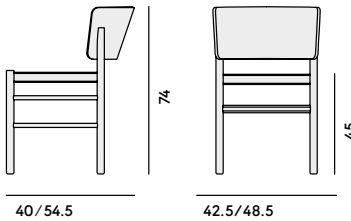

# Fratina

680

681

680 Sedia in frassino, con sedile

imbottito / Chair in ashwood, with upholstered seat

Box × 2 pcs: 0.37 m<sup>3</sup>  
Peso / Weight: 5.4 kg

681 Poltroncina in frassino, con sedile

imbottito / Armchair in ashwood, with upholstered seat

Box × 1 pcs: 0.26 m<sup>3</sup>  
Peso / Weight: 5.6 kg

**Алматы** (7273)495-231  
**Ангарск** (3955)60-70-56  
**Архангельск** (8182)63-90-72  
**Астрахань** (8512)99-46-04  
**Барнаул** (3852)73-04-60  
**Белгород** (4722)40-23-64  
**Благовещенск** (4162)22-76-07  
**Брянск** (4832)59-03-52  
**Владивосток** (423)249-28-31  
**Владикавказ** (8672)28-90-48  
**Владимир** (4922)49-43-18  
**Волгоград** (844)278-03-48  
**Вологда** (8172)26-41-59  
**Воронеж** (473)204-51-73  
**Екатеринбург** (343)384-55-89