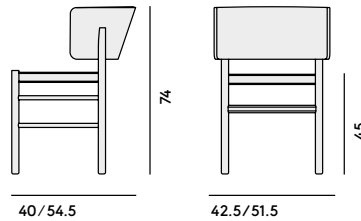

# Fratina

680

681

680 Sedia in frassino, con sedile

imbottito / Chair in ashwood, with upholstered seat

Box × 2 pcs: 0.37 m<sup>3</sup>  
Peso / Weight: 5.4 kg

681 Poltroncina in frassino, con sedile

imbottito / Armchair in ashwood, with upholstered seat

Box × 1 pcs: 0.26 m<sup>3</sup>  
Peso / Weight: 5.6 kg

**Алматы** (7273)495-231  
**Ангарск** (3955)60-70-56  
**Архангельск** (8182)63-90-72  
**Астрахань** (8512)99-46-04  
**Барнаул** (3852)73-04-60  
**Белгород** (4722)40-23-64  
**Благовещенск** (4162)22-76-07  
**Брянск** (4832)59-03-52  
**Владивосток** (423)249-28-31  
**Владикавказ** (8672)28-90-48  
**Владимир** (4922)49-43-18  
**Волгоград** (844)278-03-48  
**Вологда** (8172)26-41-59  
**Воронеж** (473)204-51-73  
**Екатеринбург** (343)384-55-89