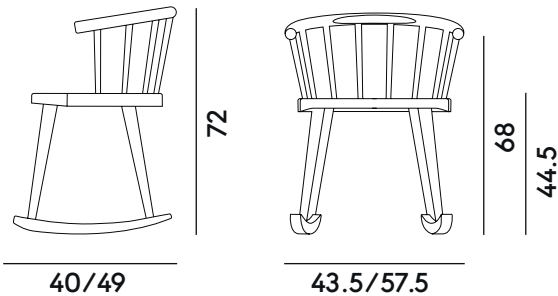

W. 608

Fabrizio Gallinaro | 2014

Box × 1 pcs: 0.31 m³
Peso / Weight: 7.0 kg

DESCRIZIONE

Struttura
massello di faggio

Finitura
tinto legno, laccato opaco,
tinto colorato

Sedile
massello di faggio

Schienale
massello di faggio

Piedino
PVC

Optional
piedino in feltro o metallo
cuscino amovibile in tessuto

Legenda

CS Consumo stoffa
CP Consumo pelle

DESCRIPTION

Frame
solid beechwood

Frame finish
wood stain, matt lacquer,
coloured stain

Seat
solid beechwood

Beckrest
solid beechwood

Glides
PVC

Optional features
felt or metal glides
detachable seat cushion
(fabric cover)

Legend

CS Fabric consumption
CP Leather consumption

DESCRIPTION

Structure
hêtre massif

Finition structure
teinté bois, laqué mat,
teinté aniline

Assise
hêtre massif

Dossier
hêtre massif

Patins
PVC

Optionnel
patins en feutre ou métal
cousin amovible en tissu

Légende

CS Mètreage tissu
CP Mètreage cuir

BESCHREIBUNG

Gestell
massive Buche

Ausführung
Holz-Farbtön, matte Lackierung,
farbig gebeizt

Sitz
massive Buche

Rückenlehne
massive Buche

Gleiter
PVC

Optionell
Filzgleiter oder Metallgleiter
Abziehbare Kissen
(mit Stoffbezug)

Legende

CS Stoffbedarf
CP Lederbedarf

Алматы (7273)495-231
Ангарск (3955)60-70-56
Архангельск (8182)63-90-72
Астрахань (8512)99-46-04
Барнаул (3852)73-04-60
Белгород (4722)40-23-64
Благовещенск (4162)22-76-07
Брянск (4832)59-03-52
Владивосток (423)249-28-31
Владикавказ (8672)28-90-48
Владимир (4922)49-43-18
Волгоград (844)278-03-48
Вологда (8172)26-41-59
Воронеж (473)204-51-73
Екатеринбург (343)384-55-89

Иваново (4932)77-34-06
Ижевск (3412)26-03-58
Иркутск (395)279-98-46
Казань (843)206-01-48
Калининград (4012)72-03-81
Калуга (4842)92-23-67
Кемерово (3842)65-04-62
Киров (8332)68-02-04
Коломна (4966)23-41-49
Кострома (4942)77-07-48
Краснодар (861)203-40-90
Красноярск (391)204-63-61
Курск (4712)77-13-04
Курган (3522)50-90-47
Липецк (4742)52-20-81
Россия +7(495)268-04-70

Магнитогорск (3519)55-03-13
Москва (495)268-04-70
Мурманск (8152)59-64-93
Набережные Челны (8552)20-53-41
Нижний Новгород (831)429-08-12
Новокузнецк (3843)20-46-81
Новый Уренгой (3496)41-32-12
Новосибирск (383)227-86-73
Омск (3812)21-46-40
Орел (4862)44-53-42
Оренбург (3532)37-68-04
Пенза (8412)22-31-16
Петрозаводск (8142)55-98-37
Псков (8112)59-10-37
Пермь (342)205-81-47
Казахстан +7(7172)727-132

Ростов-на-Дону (863)308-18-15
Рязань (4912)46-61-64
Самара (846)206-03-16
Санкт-Петербург (812)309-46-40
Саратов (845)249-38-78
Северодвинск (8692)22-31-93
Саранск (8342)22-96-24
Симферополь (3652)67-13-56
Смоленск (4812)29-41-54
Сочи (862)225-72-31
Ставрополь (8652)20-65-13
Сургут (3462)77-98-35
Сыктывкар (8212)25-95-17
Тамбов (4752)50-40-97
Тверь (4822)63-31-35
Киргизия +996(312)96-26-47