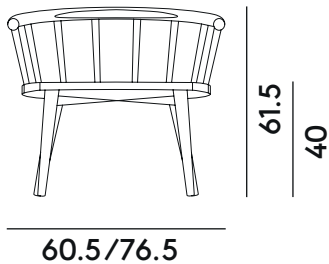

# W. 606

Fabrizio Gallinaro | 2014

Box × 1 pcs: 0.43 m<sup>3</sup>  
Peso / Weight: 11.3 kg