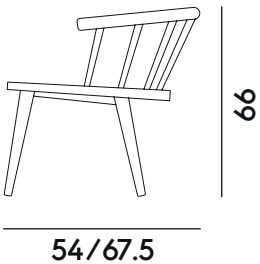

# W. 606

Fabrizio Gallinaro | 2014

Box × 1 pcs: 0.43 m<sup>3</sup>  
Peso / Weight: 11.3 kg