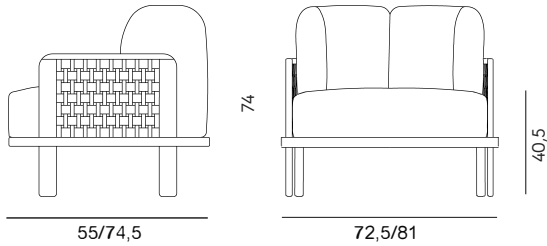

Raquette 180

Cristina Celestino | 2023

| | |
|----------------|----------|
| Box x 1 pcs: | 0,54 m3 |
| Peso / Weight: | 23,05 kg |
| CS: | 2,80 ml |
| CS < 4 pcs: | 2,80 ml |
| CP: | 5,00 m2 |
| CP < 4 pcs: | 5,00 m2 |