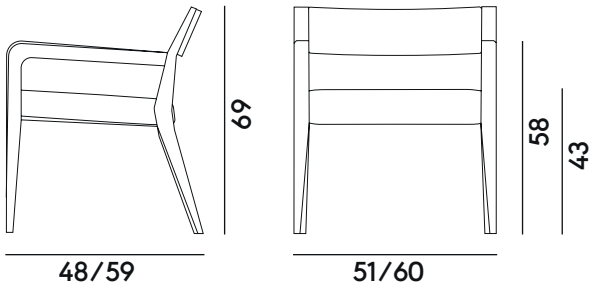

Aragosta 582

Studiocharlie | 2011

Box × 1 pcs:	0.29 m ³
Peso / Weight:	9.0 kg
CS:	0.38 ml
CS < 4 pcs:	0.79 ml
CP:	0.97 m ²
CP < 4 pcs:	1.94 m ²

DESCRIZIONE

Struttura	massello di frassino
Finitura	tinto legno, laccato opaco, tinto colorato
Sedile	imbottito con rivestimento fisso
Schienale	massello di frassino
Rivestimento	Stoffa, pelle, ecopelle
Piedino	PVC
Optional	piedino in feltro