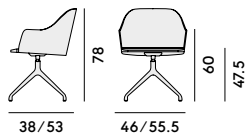

Box x 1 pcs: 0.27 m³
Peso/Weight: 9.7 kg

032 Poltroncina con struttura
in acciaio, imbottita
/ Armchair with steel frame,
upholstered

Box x 1 pcs: 0.27 m³
Peso/Weight: 10.3 kg

026 Poltroncina con base
girevole in acciaio
/ Armchair with steel
swivel base

Box x 1 pcs: 0.25 m³
Peso/Weight: 8.4 kg

027 Poltroncina con base girevole
in acciaio e sedile imbottito
/ Armchair with steel swivel
base and upholstered seat

Box x 1 pcs: 0.25 m³
Peso/Weight: 9.7 kg

033 Poltroncina con base
girevole in acciaio, imbottita
/ Armchair with steel swivel
base, upholstered

Box x 1 pcs: 0.25 m³
Peso/Weight: 10.3 kg

029 Sgabello in frassino
/ Barstool in ashwood

Box x 1 pcs: 0.32 m³
Peso/Weight: 7.4 kg

028 Sgabello in frassino,
con sedile imbottito
/ Barstool in ashwood,
with upholstered seat

Box x 1 pcs: 0.32 m³
Peso/Weight: 8.7 kg

Алматы (7273)495-231
Ангарск (3955)60-70-56
Архангельск (8182)63-90-72
Астрахань (8512)99-46-04
Барнаул (3852)73-04-60
Белгород (4722)40-23-64
Благовещенск (4162)22-76-07
Брянск (4832)59-03-52
Владивосток (423)249-28-31
Владикавказ (8672)28-90-48
Владимир (4922)49-43-18
Волгоград (844)278-03-48
Вологда (8172)26-41-59
Воронеж (473)204-51-73
Екатеринбург (343)384-55-89