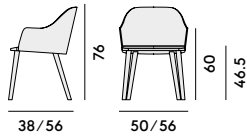

Billiani

020 Poltroncina in frassino
/ Armchair in ashwood

Box x 1 pcs: 0.27 m³
Peso/Weight: 6.5 kg

021 Poltroncina in frassino,
con sedile imbottito
/ Armchair in ashwood,
with upholstered seat

Box x 1 pcs: 0.27 m³
Peso/Weight: 7.8 kg

030 Poltroncina in frassino, imbottita
/ Armchair in ashwood,
upholstered

Box x 1 pcs: 0.27 m³
Peso/Weight: 8.4 kg

022 Poltroncina con struttura
in acciaio/ Armchair with
steel frame

Box x 1 pcs: 0.28 m³
Peso/Weight: 7.5 kg