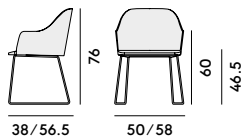

023 Poltroncina con struttura in
acciaio e sedile imbottito
/ Armchair with steel frame
and upholstered seat

Box x 1 pcs: 0.28 m³
Peso/Weight: 8.8 kg

031 Poltroncina con struttura
in acciaio, imbottita
/ Armchair with steel frame,
upholstered

Box x 1 pcs: 0.28 m³
Peso/Weight: 9.4 kg

024 Poltroncina con struttura
in acciaio/ Armchair with
steel frame

Box x 1 pcs: 0.27 m³
Peso/Weight: 8.4 kg

025 Poltroncina con struttura in
acciaio e sedile imbottito
/ Armchair with steel frame
and upholstered seat

Box x 1 pcs: 0.27 m³
Peso/Weight: 9.7 kg

032 Poltroncina con struttura
in acciaio, imbottita
/ Armchair with steel frame,
upholstered

Box x 1 pcs: 0.27 m³
Peso/Weight: 10.3 kg

026 Poltroncina con base
girevole in acciaio
/ Armchair with steel
swivel base

Box x 1 pcs: 0.25 m³
Peso/Weight: 8.4 kg

027 Poltroncina con base girevole
in acciaio e sedile imbottito
/ Armchair with steel swivel
base and upholstered seat

Box x 1 pcs: 0.25 m³
Peso/Weight: 9.7 kg

033 Poltroncina con base
girevole in acciaio, imbottita
/ Armchair with steel swivel
base, upholstered