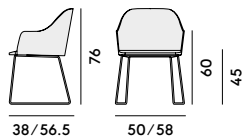

030 Poltroncina in frassino, imbottita
/ Armchair in ashwood,
upholstered

Box x 1 pcs: 0.27 m³
Peso/Weight: 8.4 kg

022 Poltroncina con struttura
in acciaio/ Armchair with
steel frame

Box x 1 pcs: 0.28 m³
Peso/Weight: 7.5 kg

023 Poltroncina con struttura in
acciaio e sedile imbottito
/ Armchair with steel frame
and upholstered seat

Box x 1 pcs: 0.28 m³
Peso/Weight: 8.8 kg

031 Poltroncina con struttura
in acciaio, imbottita
/ Armchair with steel frame,
upholstered

Box x 1 pcs: 0.28 m³
Peso/Weight: 9.4 kg

024 Poltroncina con struttura
in acciaio/ Armchair with
steel frame

Box x 1 pcs: 0.27 m³
Peso/Weight: 8.4 kg

025 Poltroncina con struttura in
acciaio e sedile imbottito
/ Armchair with steel frame
and upholstered seat

Box x 1 pcs: 0.27 m³
Peso/Weight: 9.7 kg

032 Poltroncina con struttura
in acciaio, imbottita
/ Armchair with steel frame,
upholstered

Box x 1 pcs: 0.27 m³
Peso/Weight: 10.3 kg

026 Poltroncina con base
girevole in acciaio
/ Armchair with steel
swivel base