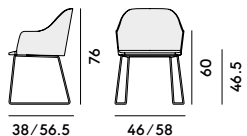

023 Poltroncina con struttura in
acciaio e sedile imbottito
/ Armchair with steel frame
and upholstered seat

Box x 1 pcs: 0.28 m³
Peso/Weight: 8.8 kg

031 Poltroncina con struttura
in acciaio, imbottita
/ Armchair with steel frame,
upholstered

Box x 1 pcs: 0.28 m³
Peso/Weight: 9.4 kg

024 Poltroncina con struttura
in acciaio/ Armchair with
steel frame

Box x 1 pcs: 0.27 m³
Peso/Weight: 8.4 kg

025 Poltroncina con struttura in
acciaio e sedile imbottito
/ Armchair with steel frame
and upholstered seat

Box x 1 pcs: 0.27 m³
Peso/Weight: 9.7 kg

032 Poltroncina con struttura
in acciaio, imbottita
/ Armchair with steel frame,
upholstered

Box x 1 pcs: 0.27 m³
Peso/Weight: 10.3 kg

026 Poltroncina con base
girevole in acciaio
/ Armchair with steel
swivel base

Box x 1 pcs: 0.25 m³
Peso/Weight: 8.4 kg

027 Poltroncina con base girevole
in acciaio e sedile imbottito
/ Armchair with steel swivel
base and upholstered seat

Box x 1 pcs: 0.25 m³
Peso/Weight: 9.7 kg

033 Poltroncina con base
girevole in acciaio, imbottita
/ Armchair with steel swivel
base, upholstered