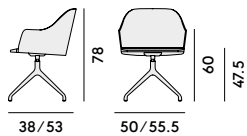

Box x 1 pcs: 0.28 m³
Peso/Weight: 9.4 kg

024 Poltroncina con struttura
in acciaio/ Armchair with
steel frame

Box x 1 pcs: 0.27 m³
Peso/Weight: 8.4 kg

025 Poltroncina con struttura in
acciaio e sedile imbottito
/ Armchair with steel frame
and upholstered seat

Box x 1 pcs: 0.27 m³
Peso/Weight: 9.7 kg

032 Poltroncina con struttura
in acciaio, imbottita
/ Armchair with steel frame,
upholstered

Box x 1 pcs: 0.27 m³
Peso/Weight: 10.3 kg

026 Poltroncina con base
girevole in acciaio
/ Armchair with steel
swivel base

Box x 1 pcs: 0.25 m³
Peso/Weight: 8.4 kg

027 Poltroncina con base girevole
in acciaio e sedile imbottito
/ Armchair with steel swivel
base and upholstered seat

Box x 1 pcs: 0.25 m³
Peso/Weight: 9.7 kg

033 Poltroncina con base
girevole in acciaio, imbottita
/ Armchair with steel swivel
base, upholstered

Box x 1 pcs: 0.25 m³
Peso/Weight: 10.3 kg

029 Sgabello in frassino
/ Barstool in ashwood

Box x 1 pcs: 0.32 m³
Peso/Weight: 7.4 kg

028 Sgabello in frassino,
con sedile imbottito
/ Barstool in ashwood,
with upholstered seat