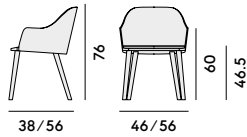

Billiani

020 Poltroncina in frassino
/ Armchair in ashwood

Box x 1 pcs: 0.27 m³
Peso/Weight: 6.5 kg

021 Poltroncina in frassino,
con sedile imbottito
/ Armchair in ashwood,
with upholstered seat

Box x 1 pcs: 0.27 m³
Peso/Weight: 7.8 kg

030 Poltroncina in frassino, imbottita
/ Armchair in ashwood,
upholstered

Box x 1 pcs: 0.27 m³
Peso/Weight: 8.4 kg

022 Poltroncina con struttura
in acciaio/ Armchair with
steel frame

Box x 1 pcs: 0.28 m³
Peso/Weight: 7.5 kg