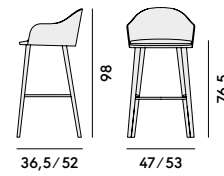

Box x 1 pcs: 0.27 m³
Peso/Weight: 9.7 kg

032 Poltroncina con struttura
in acciaio, imbottita
/ Armchair with steel frame,
upholstered

Box x 1 pcs: 0.27 m³
Peso/Weight: 10.3 kg

026 Poltroncina con base
girevole in acciaio
/ Armchair with steel
swivel base

Box x 1 pcs: 0.25 m³
Peso/Weight: 8.4 kg

027 Poltroncina con base girevole
in acciaio e sedile imbottito
/ Armchair with steel swivel
base and upholstered seat

Box x 1 pcs: 0.25 m³
Peso/Weight: 9.7 kg

033 Poltroncina con base
girevole in acciaio, imbottita
/ Armchair with steel swivel
base, upholstered

Box x 1 pcs: 0.25 m³
Peso/Weight: 10.3 kg

029 Sgabello in frassino
/ Barstool in ashwood

Box x 1 pcs: 0.32 m³
Peso/Weight: 7.4 kg

028 Sgabello in frassino,
con sedile imbottito
/ Barstool in ashwood,
with upholstered seat

Box x 1 pcs: 0.32 m³
Peso/Weight: 8.7 kg

Алматы (7273)495-231
Ангарск (3955)60-70-56
Архангельск (8182)63-90-72
Астрахань (8512)99-46-04
Барнаул (3852)73-04-60
Белгород (4722)40-23-64
Благовещенск (4162)22-76-07
Брянск (4832)59-03-52
Владивосток (423)249-28-31
Владикавказ (8672)28-90-48
Владимир (4922)49-43-18
Волгоград (844)278-03-48
Вологда (8172)26-41-59
Воронеж (473)204-51-73
Екатеринбург (343)384-55-89