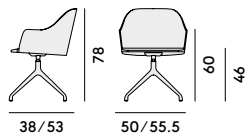

Box x 1 pcs: 0.28 m³
Peso/Weight: 9.4 kg

024 Poltroncina con struttura
in acciaio/ Armchair with
steel frame

Box x 1 pcs: 0.27 m³
Peso/Weight: 8.4 kg

025 Poltroncina con struttura in
acciaio e sedile imbottito
/ Armchair with steel frame
and upholstered seat

Box x 1 pcs: 0.27 m³
Peso/Weight: 9.7 kg

032 Poltroncina con struttura
in acciaio, imbottita
/ Armchair with steel frame,
upholstered

Box x 1 pcs: 0.27 m³
Peso/Weight: 10.3 kg

026 Poltroncina con base
girevole in acciaio
/ Armchair with steel
swivel base

Box x 1 pcs: 0.25 m³
Peso/Weight: 8.4 kg

027 Poltroncina con base girevole
in acciaio e sedile imbottito
/ Armchair with steel swivel
base and upholstered seat

Box x 1 pcs: 0.25 m³
Peso/Weight: 9.7 kg

033 Poltroncina con base
girevole in acciaio, imbottita
/ Armchair with steel swivel
base, upholstered

Box x 1 pcs: 0.25 m³
Peso/Weight: 10.3 kg

029 Sgabello in frassino
/ Barstool in ashwood

Box x 1 pcs: 0.32 m³
Peso/Weight: 7.4 kg

028 Sgabello in frassino,
con sedile imbottito
/ Barstool in ashwood,
with upholstered seat