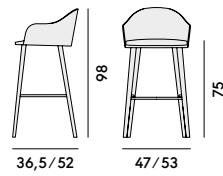

Box x 1 pcs: 0.27 m³
Peso/Weight: 9.7 kg

032 Poltroncina con struttura
in acciaio, imbottita
/ Armchair with steel frame,
upholstered

Box x 1 pcs: 0.27 m³
Peso/Weight: 10.3 kg

026 Poltroncina con base
girevole in acciaio
/ Armchair with steel
swivel base

Box x 1 pcs: 0.25 m³
Peso/Weight: 8.4 kg

027 Poltroncina con base girevole
in acciaio e sedile imbottito
/ Armchair with steel swivel
base and upholstered seat

Box x 1 pcs: 0.25 m³
Peso/Weight: 9.7 kg

033 Poltroncina con base
girevole in acciaio, imbottita
/ Armchair with steel swivel
base, upholstered

Box x 1 pcs: 0.25 m³
Peso/Weight: 10.3 kg

029 Sgabello in frassino
/ Barstool in ashwood

Box x 1 pcs: 0.32 m³
Peso/Weight: 7.4 kg

028 Sgabello in frassino,
con sedile imbottito
/ Barstool in ashwood,
with upholstered seat

Box x 1 pcs: 0.32 m³
Peso/Weight: 8.7 kg

Алматы (7273)495-231
Ангарск (3955)60-70-56
Архангельск (8182)63-90-72
Астрахань (8512)99-46-04
Барнаул (3852)73-04-60
Белгород (4722)40-23-64
Благовещенск (4162)22-76-07
Брянск (4832)59-03-52
Владивосток (423)249-28-31
Владикавказ (8672)28-90-48
Владимир (4922)49-43-18
Волгоград (844)278-03-48
Вологда (8172)26-41-59
Воронеж (473)204-51-73
Екатеринбург (343)384-55-89