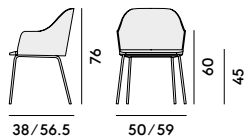

Billiani

020 Poltroncina in frassino
/ Armchair in ashwood

Box x 1 pcs: 0.27 m³
Peso/Weight: 6.5 kg

021 Poltroncina in frassino,
con sedile imbottito
/ Armchair in ashwood,
with upholstered seat

Box x 1 pcs: 0.27 m³
Peso/Weight: 7.8 kg

030 Poltroncina in frassino, imbottita
/ Armchair in ashwood,
upholstered

Box x 1 pcs: 0.27 m³
Peso/Weight: 8.4 kg

022 Poltroncina con struttura
in acciaio/ Armchair with
steel frame

Box x 1 pcs: 0.28 m³
Peso/Weight: 7.5 kg