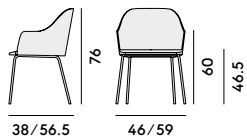

Billiani

020 Poltroncina in frassino
/ Armchair in ashwood

Box x 1 pcs: 0.27 m³
Peso/Weight: 6.5 kg

021 Poltroncina in frassino,
con sedile imbottito
/ Armchair in ashwood,
with upholstered seat

Box x 1 pcs: 0.27 m³
Peso/Weight: 7.8 kg

030 Poltroncina in frassino, imbottita
/ Armchair in ashwood,
upholstered

Box x 1 pcs: 0.27 m³
Peso/Weight: 8.4 kg

022 Poltroncina con struttura
in acciaio/ Armchair with
steel frame

Box x 1 pcs: 0.28 m³
Peso/Weight: 7.5 kg

023 Poltroncina con struttura in
acciaio e sedile imbottito
/ Armchair with steel frame
and upholstered seat

Box x 1 pcs: 0.28 m³
Peso/Weight: 8.8 kg

031 Poltroncina con struttura
in acciaio, imbottita
/ Armchair with steel frame,
upholstered

Box x 1 pcs: 0.28 m³
Peso/Weight: 9.4 kg

024 Poltroncina con struttura
in acciaio/ Armchair with
steel frame

Box x 1 pcs: 0.27 m³
Peso/Weight: 8.4 kg

025 Poltroncina con struttura in
acciaio e sedile imbottito
/ Armchair with steel frame
and upholstered seat