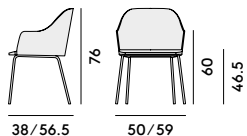

Billiani

020 Poltroncina in frassino
/ Armchair in ashwood

Box x 1 pcs: 0.27 m³
Peso/Weight: 6.5 kg

021 Poltroncina in frassino,
con sedile imbottito
/ Armchair in ashwood,
with upholstered seat

Box x 1 pcs: 0.27 m³
Peso/Weight: 7.8 kg

030 Poltroncina in frassino, imbottita
/ Armchair in ashwood,
upholstered

Box x 1 pcs: 0.27 m³
Peso/Weight: 8.4 kg

022 Poltroncina con struttura
in acciaio/ Armchair with
steel frame

Box x 1 pcs: 0.28 m³
Peso/Weight: 7.5 kg

023 Poltroncina con struttura in
acciaio e sedile imbottito
/ Armchair with steel frame
and upholstered seat

Box x 1 pcs: 0.28 m³
Peso/Weight: 8.8 kg

031 Poltroncina con struttura
in acciaio, imbottita
/ Armchair with steel frame,
upholstered

Box x 1 pcs: 0.28 m³
Peso/Weight: 9.4 kg

024 Poltroncina con struttura
in acciaio/ Armchair with
steel frame

Box x 1 pcs: 0.27 m³
Peso/Weight: 8.4 kg

025 Poltroncina con struttura in
acciaio e sedile imbottito
/ Armchair with steel frame
and upholstered seat