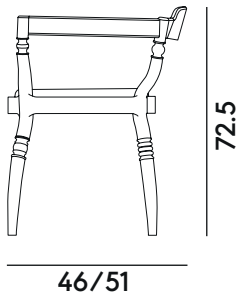

Fuga 531

Paul Loebach | 2009

Box × 1 pcs:	0.30 m ³
Peso / Weight:	6.2 kg
CS:	0.30 ml
CS < 4 pcs:	0.60 ml
CP:	0.65 m ²
CP < 4 pcs:	1.30 m ²

DESCRIZIONE

Struttura

massello di faggio

Finitura

tinto legno, laccato opaco,
tinto colorato