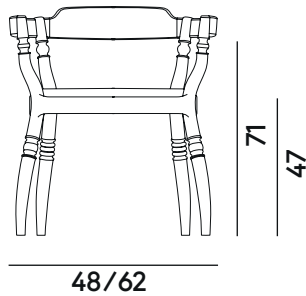

Fuga 531

Paul Loebach | 2009

Box × 1 pcs:	0.30 m ³
Peso / Weight:	6.2 kg
CS:	0.30 ml
CS < 4 pcs:	0.60 ml
CP:	0.65 m ²
CP < 4 pcs:	1.30 m ²

DESCRIZIONE

Struttura

massello di faggio

Finitura

tinto legno, laccato opaco,
tinto colorato