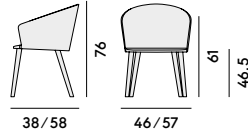

044 Poltroncina in frassino
/ Armchair in ashwood

Box x 1 pcs: 0.27 m³
Peso/Weight: 6.6 kg

045 Poltroncina in frassino,
con sedile imbottito
/ Armchair in ashwood,
with upholstered seat

Box x 1 pcs: 0.27 m³
Peso/Weight: 7.9 kg

046 Poltroncina in frassino, imbottita
/ Armchair in ashwood,
upholstered

Box x 1 pcs: 0.27 m³
Peso/Weight: 8.5 kg

047 Poltroncina con struttura
in acciaio/ Armchair with
steel frame

Box x 1 pcs: 0.28 m³
Peso/Weight: 7.6 kg

048 Poltroncina con struttura
in acciaio e sedile imbottito
/ Armchair with steel frame
and upholstered seat

Box x 1 pcs: 0.28 m³
Peso/Weight: 8.9 kg

049 Poltroncina con struttura
in acciaio, imbottita
/ Armchair with steel frame,
upholstered