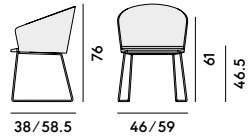

048 Poltroncina con struttura
in acciaio e sedile imbottito
/ Armchair with steel frame
and upholstered seat

Box x 1 pcs: 0.28 m³
Peso/Weight: 8.9 kg

049 Poltroncina con struttura
in acciaio, imbottita
/ Armchair with steel frame,
upholstered

Box x 1 pcs: 0.28 m³
Peso/Weight: 9.5 kg

050 Poltroncina con struttura
in acciaio/ Armchair with
steel frame

Box x 1 pcs: 0.27 m³
Peso/Weight: 8.5 kg

051 Poltroncina con struttura
in acciaio e sedile imbottito
/ Armchair with steel frame
and upholstered seat

Box x 1 pcs: 0.27 m³
Peso/Weight: 9.8 kg

052 Poltroncina con struttura
in acciaio, imbottita
/ Armchair with steel frame,
upholstered

Box x 1 pcs: 0.27 m³
Peso/Weight: 10.4 kg

053 Poltroncina con base
girevole in acciaio
/ Armchair with steel
swivel base

Box x 1 pcs: 0.25 m³
Peso/Weight: 8.5 kg

054 Poltroncina con base girevole
in acciaio e sedile imbottito
/ Armchair with steel swivel
base and upholstered seat

Box x 1 pcs: 0.25 m³
Peso/Weight: 9.8 kg

055 Poltroncina con base
girevole in acciaio, imbottita
/ Armchair with steel swivel
base, upholstered