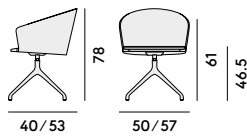

Box x 1 pcs: 0.28 m³
Peso/Weight: 9.5 kg

050 Poltroncina con struttura
in acciaio/ Armchair with
steel frame

Box x 1 pcs: 0.27 m³
Peso/Weight: 8.5 kg

051 Poltroncina con struttura
in acciaio e sedile imbottito
/ Armchair with steel frame
and upholstered seat

Box x 1 pcs: 0.27 m³
Peso/Weight: 9.8 kg

052 Poltroncina con struttura
in acciaio, imbottita
/ Armchair with steel frame,
upholstered

Box x 1 pcs: 0.27 m³
Peso/Weight: 10.4 kg

053 Poltroncina con base
girevole in acciaio
/ Armchair with steel
swivel base

Box x 1 pcs: 0.25 m³
Peso/Weight: 8.5 kg

054 Poltroncina con base girevole
in acciaio e sedile imbottito
/ Armchair with steel swivel
base and upholstered seat

Box x 1 pcs: 0.25 m³
Peso/Weight: 9.8 kg

055 Poltroncina con base
girevole in acciaio, imbottita
/ Armchair with steel swivel
base, upholstered

Box x 1 pcs: 0.25 m³
Peso/Weight: 10.4 kg

056 Sgabello in frassino
/ Barstool in ashwood

Box x 1 pcs: 0.32 m³
Peso/Weight: 7.5 kg

057 Sgabello in frassino,
con sedile imbottito
/ Barstool in ashwood,
with upholstered seat