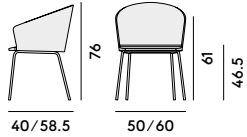

044 Poltroncina in frassino
/ Armchair in ashwood

Box x 1 pcs: 0.27 m³
Peso/Weight: 6.6 kg

045 Poltroncina in frassino,
con sedile imbottito
/ Armchair in ashwood,
with upholstered seat

Box x 1 pcs: 0.27 m³
Peso/Weight: 7.9 kg

046 Poltroncina in frassino, imbottita
/ Armchair in ashwood,
upholstered

Box x 1 pcs: 0.27 m³
Peso/Weight: 8.5 kg

047 Poltroncina con struttura
in acciaio/ Armchair with
steel frame

Box x 1 pcs: 0.28 m³
Peso/Weight: 7.6 kg

048 Poltroncina con struttura
in acciaio e sedile imbottito
/ Armchair with steel frame
and upholstered seat

Box x 1 pcs: 0.28 m³
Peso/Weight: 8.9 kg

049 Poltroncina con struttura
in acciaio, imbottita
/ Armchair with steel frame,
upholstered

Box x 1 pcs: 0.28 m³
Peso/Weight: 9.5 kg

050 Poltroncina con struttura
in acciaio/ Armchair with
steel frame

Box x 1 pcs: 0.27 m³
Peso/Weight: 8.5 kg

051 Poltroncina con struttura
in acciaio e sedile imbottito
/ Armchair with steel frame
and upholstered seat