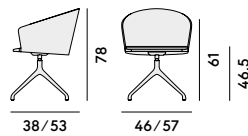

Box x 1 pcs: 0.28 m³
Peso/Weight: 9.5 kg

050 Poltroncina con struttura
in acciaio/ Armchair with
steel frame

Box x 1 pcs: 0.27 m³
Peso/Weight: 8.5 kg

051 Poltroncina con struttura
in acciaio e sedile imbottito
/ Armchair with steel frame
and upholstered seat

Box x 1 pcs: 0.27 m³
Peso/Weight: 9.8 kg

052 Poltroncina con struttura
in acciaio, imbottita
/ Armchair with steel frame,
upholstered

Box x 1 pcs: 0.27 m³
Peso/Weight: 10.4 kg

053 Poltroncina con base
girevole in acciaio
/ Armchair with steel
swivel base

Box x 1 pcs: 0.25 m³
Peso/Weight: 8.5 kg

054 Poltroncina con base girevole
in acciaio e sedile imbottito
/ Armchair with steel swivel
base and upholstered seat

Box x 1 pcs: 0.25 m³
Peso/Weight: 9.8 kg

055 Poltroncina con base
girevole in acciaio, imbottita
/ Armchair with steel swivel
base, upholstered

Box x 1 pcs: 0.25 m³
Peso/Weight: 10.4 kg

056 Sgabello in frassino
/ Barstool in ashwood

Box x 1 pcs: 0.32 m³
Peso/Weight: 7.5 kg

057 Sgabello in frassino,
con sedile imbottito
/ Barstool in ashwood,
with upholstered seat