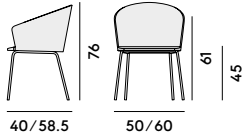

044 Poltroncina in frassino
/ Armchair in ashwood

Box x 1 pcs: 0.27 m³
Peso/Weight: 6.6 kg

045 Poltroncina in frassino,
con sedile imbottito
/ Armchair in ashwood,
with upholstered seat

Box x 1 pcs: 0.27 m³
Peso/Weight: 7.9 kg

046 Poltroncina in frassino, imbottita
/ Armchair in ashwood,
upholstered

Box x 1 pcs: 0.27 m³
Peso/Weight: 8.5 kg

047 Poltroncina con struttura
in acciaio/ Armchair with
steel frame

Box x 1 pcs: 0.28 m³
Peso/Weight: 7.6 kg

048 Poltroncina con struttura
in acciaio e sedile imbottito
/ Armchair with steel frame
and upholstered seat

Box x 1 pcs: 0.28 m³
Peso/Weight: 8.9 kg

049 Poltroncina con struttura
in acciaio, imbottita
/ Armchair with steel frame,
upholstered