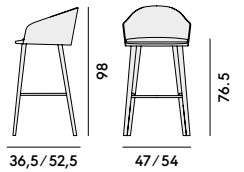

Box x 1 pcs: 0.27 m³
Peso/Weight: 9.8 kg

052 Poltroncina con struttura
in acciaio, imbottita
/ Armchair with steel frame,
upholstered

Box x 1 pcs: 0.27 m³
Peso/Weight: 10.4 kg

053 Poltroncina con base
girevole in acciaio
/ Armchair with steel
swivel base

Box x 1 pcs: 0.25 m³
Peso/Weight: 8.5 kg

054 Poltroncina con base girevole
in acciaio e sedile imbottito
/ Armchair with steel swivel
base and upholstered seat

Box x 1 pcs: 0.25 m³
Peso/Weight: 9.8 kg

055 Poltroncina con base
girevole in acciaio, imbottita
/ Armchair with steel swivel
base, upholstered

Box x 1 pcs: 0.25 m³
Peso/Weight: 10.4 kg

056 Sgabello in frassino
/ Barstool in ashwood

Box x 1 pcs: 0.32 m³
Peso/Weight: 7.5 kg

057 Sgabello in frassino,
con sedile imbottito
/ Barstool in ashwood,
with upholstered seat

Box x 1 pcs: 0.32 m³
Peso/Weight: 8.8 kg

Алматы (7273)495-231
Ангарск (3955)60-70-56
Архангельск (8182)63-90-72
Астрахань (8512)99-46-04
Барнаул (3852)73-04-60
Белгород (4722)40-23-64
Благовещенск (4162)22-76-07
Брянск (4832)59-03-52
Владивосток (423)249-28-31
Владикавказ (8672)28-90-48
Владимир (4922)49-43-18
Волгоград (844)278-03-48
Вологда (8172)26-41-59
Воронеж (473)204-51-73
Екатеринбург (343)384-55-89