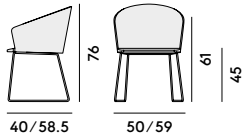

044 Poltroncina in frassino
/ Armchair in ashwood

Box x 1 pcs: 0.27 m³
Peso/Weight: 6.6 kg

045 Poltroncina in frassino,
con sedile imbottito
/ Armchair in ashwood,
with upholstered seat

Box x 1 pcs: 0.27 m³
Peso/Weight: 7.9 kg

046 Poltroncina in frassino, imbottita
/ Armchair in ashwood,
upholstered

Box x 1 pcs: 0.27 m³
Peso/Weight: 8.5 kg

047 Poltroncina con struttura
in acciaio/ Armchair with
steel frame

Box x 1 pcs: 0.28 m³
Peso/Weight: 7.6 kg

048 Poltroncina con struttura
in acciaio e sedile imbottito
/ Armchair with steel frame
and upholstered seat

Box x 1 pcs: 0.28 m³
Peso/Weight: 8.9 kg

049 Poltroncina con struttura
in acciaio, imbottita
/ Armchair with steel frame,
upholstered

Box x 1 pcs: 0.28 m³
Peso/Weight: 9.5 kg

050 Poltroncina con struttura
in acciaio/ Armchair with
steel frame

Box x 1 pcs: 0.27 m³
Peso/Weight: 8.5 kg

051 Poltroncina con struttura
in acciaio e sedile imbottito
/ Armchair with steel frame
and upholstered seat