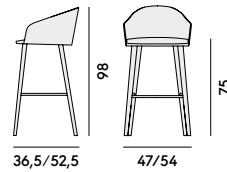

Box x 1 pcs: 0.27 m³
Peso/Weight: 9.8 kg

052 Poltroncina con struttura
in acciaio, imbottita
/ Armchair with steel frame,
upholstered

Box x 1 pcs: 0.27 m³
Peso/Weight: 10.4 kg

053 Poltroncina con base
girevole in acciaio
/ Armchair with steel
swivel base

Box x 1 pcs: 0.25 m³
Peso/Weight: 8.5 kg

054 Poltroncina con base girevole
in acciaio e sedile imbottito
/ Armchair with steel swivel
base and upholstered seat

Box x 1 pcs: 0.25 m³
Peso/Weight: 9.8 kg

055 Poltroncina con base
girevole in acciaio, imbottita
/ Armchair with steel swivel
base, upholstered

Box x 1 pcs: 0.25 m³
Peso/Weight: 10.4 kg

056 Sgabello in frassino
/ Barstool in ashwood

Box x 1 pcs: 0.32 m³
Peso/Weight: 7.5 kg

057 Sgabello in frassino,
con sedile imbottito
/ Barstool in ashwood,
with upholstered seat

Box x 1 pcs: 0.32 m³
Peso/Weight: 8.8 kg

Алматы (7273)495-231
Ангарск (3955)60-70-56
Архангельск (8182)63-90-72
Астрахань (8512)99-46-04
Барнаул (3852)73-04-60
Белгород (4722)40-23-64
Благовещенск (4162)22-76-07
Брянск (4832)59-03-52
Владивосток (423)249-28-31
Владикавказ (8672)28-90-48
Владимир (4922)49-43-18
Волгоград (844)278-03-48
Вологда (8172)26-41-59
Воронеж (473)204-51-73
Екатеринбург (343)384-55-89