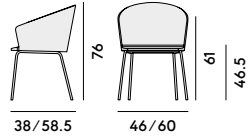

044 Poltroncina in frassino
/ Armchair in ashwood

Box x 1 pcs: 0.27 m³
Peso/Weight: 6.6 kg

045 Poltroncina in frassino,
con sedile imbottito
/ Armchair in ashwood,
with upholstered seat

Box x 1 pcs: 0.27 m³
Peso/Weight: 7.9 kg

046 Poltroncina in frassino, imbottita
/ Armchair in ashwood,
upholstered

Box x 1 pcs: 0.27 m³
Peso/Weight: 8.5 kg

047 Poltroncina con struttura
in acciaio/ Armchair with
steel frame

Box x 1 pcs: 0.28 m³
Peso/Weight: 7.6 kg

048 Poltroncina con struttura
in acciaio e sedile imbottito
/ Armchair with steel frame
and upholstered seat

Box x 1 pcs: 0.28 m³
Peso/Weight: 8.9 kg

049 Poltroncina con struttura
in acciaio, imbottita
/ Armchair with steel frame,
upholstered

Box x 1 pcs: 0.28 m³
Peso/Weight: 9.5 kg

050 Poltroncina con struttura
in acciaio/ Armchair with
steel frame

Box x 1 pcs: 0.27 m³
Peso/Weight: 8.5 kg

051 Poltroncina con struttura
in acciaio e sedile imbottito
/ Armchair with steel frame
and upholstered seat