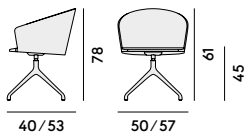

Box x 1 pcs: 0.28 m³
Peso/Weight: 9.5 kg

050 Poltroncina con struttura
in acciaio/ Armchair with
steel frame

Box x 1 pcs: 0.27 m³
Peso/Weight: 8.5 kg

051 Poltroncina con struttura
in acciaio e sedile imbottito
/ Armchair with steel frame
and upholstered seat

Box x 1 pcs: 0.27 m³
Peso/Weight: 9.8 kg

052 Poltroncina con struttura
in acciaio, imbottita
/ Armchair with steel frame,
upholstered

Box x 1 pcs: 0.27 m³
Peso/Weight: 10.4 kg

053 Poltroncina con base
girevole in acciaio
/ Armchair with steel
swivel base

Box x 1 pcs: 0.25 m³
Peso/Weight: 8.5 kg

054 Poltroncina con base girevole
in acciaio e sedile imbottito
/ Armchair with steel swivel
base and upholstered seat

Box x 1 pcs: 0.25 m³
Peso/Weight: 9.8 kg

055 Poltroncina con base
girevole in acciaio, imbottita
/ Armchair with steel swivel
base, upholstered

Box x 1 pcs: 0.25 m³
Peso/Weight: 10.4 kg

056 Sgabello in frassino
/ Barstool in ashwood

Box x 1 pcs: 0.32 m³
Peso/Weight: 7.5 kg

057 Sgabello in frassino,
con sedile imbottito
/ Barstool in ashwood,
with upholstered seat