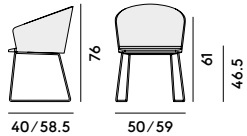

048 Poltroncina con struttura
in acciaio e sedile imbottito
/ Armchair with steel frame
and upholstered seat

Box x 1 pcs: 0.28 m³
Peso/Weight: 8.9 kg

049 Poltroncina con struttura
in acciaio, imbottita
/ Armchair with steel frame,
upholstered

Box x 1 pcs: 0.28 m³
Peso/Weight: 9.5 kg

050 Poltroncina con struttura
in acciaio/ Armchair with
steel frame

Box x 1 pcs: 0.27 m³
Peso/Weight: 8.5 kg

051 Poltroncina con struttura
in acciaio e sedile imbottito
/ Armchair with steel frame
and upholstered seat

Box x 1 pcs: 0.27 m³
Peso/Weight: 9.8 kg

052 Poltroncina con struttura
in acciaio, imbottita
/ Armchair with steel frame,
upholstered

Box x 1 pcs: 0.27 m³
Peso/Weight: 10.4 kg

053 Poltroncina con base
girevole in acciaio
/ Armchair with steel
swivel base

Box x 1 pcs: 0.25 m³
Peso/Weight: 8.5 kg

054 Poltroncina con base girevole
in acciaio e sedile imbottito
/ Armchair with steel swivel
base and upholstered seat

Box x 1 pcs: 0.25 m³
Peso/Weight: 9.8 kg

055 Poltroncina con base
girevole in acciaio, imbottita
/ Armchair with steel swivel
base, upholstered