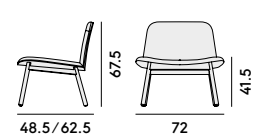

635

636

637

638

615

639

635 Sedia in faggio, imbottita
/ Chair in beechwood,
upholstered

Box × 2 pcs: 0.33 m³
Peso/Weight: 7.0 kg

636 Poltroncina in faggio, imbottita
/ Armchair in beechwood,
upholstered

Box × 1 pcs: 0.26 m³
Peso/Weight: 7.7 kg

637 Sedia con struttura
in acciaio, imbottita
/ Chair with steel frame,
upholstered

Box × 2 pcs: 0.33 m³
Peso/Weight: 8.0 kg

638 Poltroncina con struttura
in acciaio, imbottita
/ Armchair with steel frame,
upholstered

Box × 1 pcs: 0.26 m³
Peso/Weight: 9.7 kg

615 Lounge in faggio, imbottita
/ Lounge chair in beechwood,
upholstered

Box × 2 pcs: 0.50 m³
Peso/Weight: 10.7 kg

639 Sgabello in faggio, imbottito
/ Barstool in beechwood,
upholstered

Box × 1 pcs: 0.29 m³
Peso/Weight: 8.3 kg

Алматы (7273)495-231
Ангарск (3955)60-70-56
Архангельск (8182)63-90-72
Астрахань (8512)99-46-04
Барнаул (3852)73-04-60
Белгород (4722)40-23-64
Благовещенск (4162)22-76-07
Брянск (4832)59-03-52
Владивосток (423)249-28-31
Владикавказ (8672)28-90-48
Владимир (4922)49-43-18
Волгоград (844)278-03-48
Вологда (8172)26-41-59
Воронеж (473)204-51-73
Екатеринбург (343)384-55-89