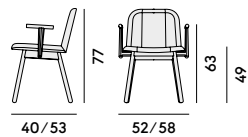

635

636

637

638

615

639

635 Sedia in faggio, imbottita
/ Chair in beechwood,
upholstered

Box × 2 pcs: 0.33 m³
Peso/Weight: 7.0 kg

636 Poltroncina in faggio, imbottita
/ Armchair in beechwood,
upholstered

Box × 1 pcs: 0.26 m³
Peso/Weight: 7.7 kg

637 Sedia con struttura
in acciaio, imbottita
/ Chair with steel frame,
upholstered

Box × 2 pcs: 0.33 m³
Peso/Weight: 8.0 kg

638 Poltroncina con struttura
in acciaio, imbottita
/ Armchair with steel frame,
upholstered

Box × 1 pcs: 0.26 m³
Peso/Weight: 9.7 kg

615 Lounge in faggio, imbottita
/ Lounge chair in beechwood,
upholstered

Box × 2 pcs: 0.50 m³
Peso/Weight: 10.7 kg

639 Sgabello in faggio, imbottito
/ Barstool in beechwood,
upholstered

Box × 1 pcs: 0.29 m³
Peso/Weight: 8.3 kg

Алматы (7273)495-231
Ангарск (3955)60-70-56
Архангельск (8182)63-90-72
Астрахань (8512)99-46-04
Барнаул (3852)73-04-60
Белгород (4722)40-23-64
Благовещенск (4162)22-76-07
Брянск (4832)59-03-52
Владивосток (423)249-28-31
Владикавказ (8672)28-90-48
Владимир (4922)49-43-18
Волгоград (844)278-03-48
Вологда (8172)26-41-59
Воронеж (473)204-51-73
Екатеринбург (343)384-55-89