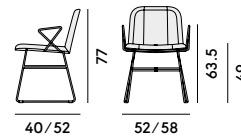

635

636

637

638

615

639

635 Sedia in faggio, imbottita
/ Chair in beechwood,
upholstered

Box × 2 pcs: 0.33 m³
Peso/Weight: 7.0 kg

636 Poltroncina in faggio, imbottita
/ Armchair in beechwood,
upholstered

Box × 1 pcs: 0.26 m³
Peso/Weight: 7.7 kg

637 Sedia con struttura
in acciaio, imbottita
/ Chair with steel frame,
upholstered

Box × 2 pcs: 0.33 m³
Peso/Weight: 8.0 kg

638 Poltroncina con struttura
in acciaio, imbottita
/ Armchair with steel frame,
upholstered

Box × 1 pcs: 0.26 m³
Peso/Weight: 9.7 kg

615 Lounge in faggio, imbottita
/ Lounge chair in beechwood,
upholstered

Box × 2 pcs: 0.50 m³
Peso/Weight: 10.7 kg

639 Sgabello in faggio, imbottito
/ Barstool in beechwood,
upholstered

Box × 1 pcs: 0.29 m³
Peso/Weight: 8.3 kg

Алматы (7273)495-231
Ангарск (3955)60-70-56
Архангельск (8182)63-90-72
Астрахань (8512)99-46-04
Барнаул (3852)73-04-60
Белгород (4722)40-23-64
Благовещенск (4162)22-76-07
Брянск (4832)59-03-52
Владивосток (423)249-28-31
Владикавказ (8672)28-90-48
Владимир (4922)49-43-18
Волгоград (844)278-03-48
Вологда (8172)26-41-59
Воронеж (473)204-51-73
Екатеринбург (343)384-55-89