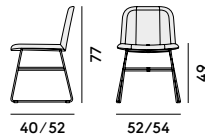

635

636

637

638

615

639

635 Sedia in faggio, imbottita
/ Chair in beechwood,
upholstered

Box × 2 pcs: 0.33 m³
Peso/Weight: 7.0 kg

636 Poltroncina in faggio, imbottita
/ Armchair in beechwood,
upholstered

Box × 1 pcs: 0.26 m³
Peso/Weight: 7.7 kg

637 Sedia con struttura
in acciaio, imbottita
/ Chair with steel frame,
upholstered

Box × 2 pcs: 0.33 m³
Peso/Weight: 8.0 kg

638 Poltroncina con struttura
in acciaio, imbottita
/ Armchair with steel frame,
upholstered

Box × 1 pcs: 0.26 m³
Peso/Weight: 9.7 kg

615 Lounge in faggio, imbottita
/ Lounge chair in beechwood,
upholstered

Box × 2 pcs: 0.50 m³
Peso/Weight: 10.7 kg

639 Sgabello in faggio, imbottito
/ Barstool in beechwood,
upholstered

Box × 1 pcs: 0.29 m³
Peso/Weight: 8.3 kg

Алматы (7273)495-231
Ангарск (3955)60-70-56
Архангельск (8182)63-90-72
Астрахань (8512)99-46-04
Барнаул (3852)73-04-60
Белгород (4722)40-23-64
Благовещенск (4162)22-76-07
Брянск (4832)59-03-52
Владивосток (423)249-28-31
Владикавказ (8672)28-90-48
Владимир (4922)49-43-18
Волгоград (844)278-03-48
Вологда (8172)26-41-59
Воронеж (473)204-51-73
Екатеринбург (343)384-55-89