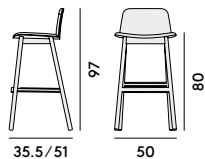

635

636

637

638

615

639

635 Sedia in faggio, imbottita
/ Chair in beechwood,
upholstered

Box × 2 pcs: 0.33 m³
Peso/Weight: 7.0 kg

636 Poltroncina in faggio, imbottita
/ Armchair in beechwood,
upholstered

Box × 1 pcs: 0.26 m³
Peso/Weight: 7.7 kg

637 Sedia con struttura
in acciaio, imbottita
/ Chair with steel frame,
upholstered

Box × 2 pcs: 0.33 m³
Peso/Weight: 8.0 kg

638 Poltroncina con struttura
in acciaio, imbottita
/ Armchair with steel frame,
upholstered

Box × 1 pcs: 0.26 m³
Peso/Weight: 9.7 kg

615 Lounge in faggio, imbottita
/ Lounge chair in beechwood,
upholstered

Box × 2 pcs: 0.50 m³
Peso/Weight: 10.7 kg

639 Sgabello in faggio, imbottito
/ Barstool in beechwood,
upholstered

Box × 1 pcs: 0.29 m³
Peso/Weight: 8.3 kg

Алматы (7273)495-231
Ангарск (3955)60-70-56
Архангельск (8182)63-90-72
Астрахань (8512)99-46-04
Барнаул (3852)73-04-60
Белгород (4722)40-23-64
Благовещенск (4162)22-76-07
Брянск (4832)59-03-52
Владивосток (423)249-28-31
Владикавказ (8672)28-90-48
Владимир (4922)49-43-18
Волгоград (844)278-03-48
Вологда (8172)26-41-59
Воронеж (473)204-51-73
Екатеринбург (343)384-55-89