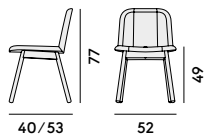

635

636

637

638

615

639

635 Sedia in faggio, imbottita
/ Chair in beechwood,
upholstered

Box × 2 pcs: 0.33 m³
Peso/Weight: 7.0 kg

636 Poltroncina in faggio, imbottita
/ Armchair in beechwood,
upholstered

Box × 1 pcs: 0.26 m³
Peso/Weight: 7.7 kg

637 Sedia con struttura
in acciaio, imbottita
/ Chair with steel frame,
upholstered

Box × 2 pcs: 0.33 m³
Peso/Weight: 8.0 kg

638 Poltroncina con struttura
in acciaio, imbottita
/ Armchair with steel frame,
upholstered

Box × 1 pcs: 0.26 m³
Peso/Weight: 9.7 kg

615 Lounge in faggio, imbottita
/ Lounge chair in beechwood,
upholstered

Box × 2 pcs: 0.50 m³
Peso/Weight: 10.7 kg

639 Sgabello in faggio, imbottito
/ Barstool in beechwood,
upholstered

Box × 1 pcs: 0.29 m³
Peso/Weight: 8.3 kg

Алматы (7273)495-231
Ангарск (3955)60-70-56
Архангельск (8182)63-90-72
Астрахань (8512)99-46-04
Барнаул (3852)73-04-60
Белгород (4722)40-23-64
Благовещенск (4162)22-76-07
Брянск (4832)59-03-52
Владивосток (423)249-28-31
Владикавказ (8672)28-90-48
Владимир (4922)49-43-18
Волгоград (844)278-03-48
Вологда (8172)26-41-59
Воронеж (473)204-51-73
Екатеринбург (343)384-55-89