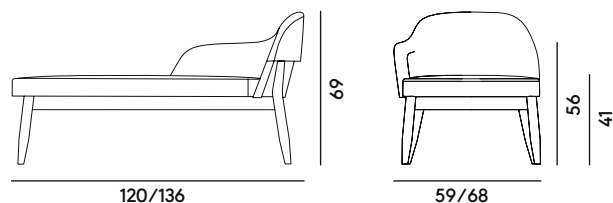

# Spy 664

Emilio Nanni | 2015

Box × 1 pcs:	0.75 m <sup>3</sup>
Peso / Weight:	22.2 kg
CS:	2.80 ml
CS < 4 pcs:	2.80 ml
CP:	4.90 m <sup>2</sup>
CP < 4 pcs:	4.90 m <sup>2</sup>