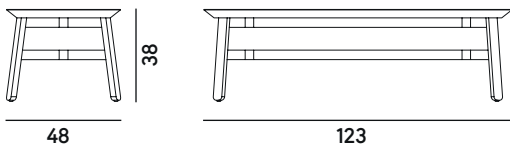

Croissant 593

Emilio Nanni | 2011

Box × 1 pcs: 0.28 m³
Peso / Weight: 15.6 kg

DESCRIZIONE

Struttura
massello di faggio

Finitura
tinto legno, laccato opaco,
tinto colorato

Top
MDF laccato opaco

Piedino
teflon autolivellante