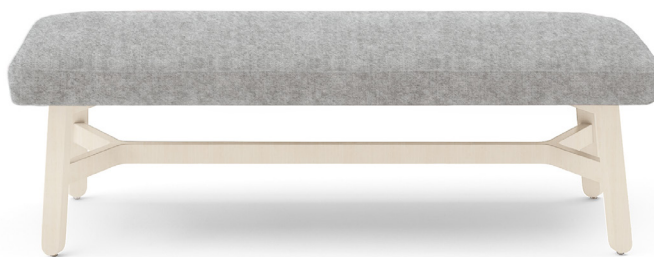

Croissant 569

Emilio Nanni | 2011

Box × 2 pcs:	0.28 m ³
Peso / Weight:	13.2 kg
CS:	1.10 ml
CS < 4 pcs:	1.10 ml
CP:	2.30 m ²
CP < 4 pcs:	2.30 m ²

DESCRIZIONE

Struttura

massello di faggio

Finitura

tinto legno, laccato opaco,
tinto colorato

Sedile

imbottito con rivestimento fisso

Rivestimento

stoffa, pelle, ecopelle

Piedino

teflon autolivellante

Legenda

CS Consumo stoffa

CP Consumo pelle

DESCRIPTION

Frame

solid beechwood

Frame finish

wood stain, matt lacquer,
coloured stain

Seat

fixed upholstery

Ausführung

Holz-Farbtön, matte Lackierung,
farbig gebeizt

Sitz

befestigte Polsterung

Bezugsmaterial

Stoff, Leder, Kunstleder

Gleiter

Teflon verstellbare Gleiter