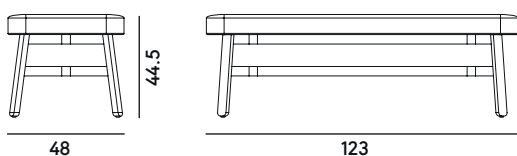

Croissant 569

Emilio Nanni | 2011

Box × 2 pcs:	0.28 m ³
Peso / Weight:	13.2 kg
CS:	1.10 ml
CS < 4 pcs:	1.10 ml
CP:	2.30 m ²
CP < 4 pcs:	2.30 m ²

DESCRIZIONE

Struttura

massello di faggio

Finitura

tinto legno, laccato opaco,
tinto colorato