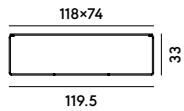

Marcel

470

471

472

473

474

470 Tavolo con struttura in acciaio
/Table with steel frame

Box x 1 pcs: 0.33 m³
Peso/Weight: 6.7 kg

471 Tavolo con struttura in acciaio
/Table with steel frame

Box x 1 pcs: 0.23 m³
Peso/Weight: 5.4 kg

472 Tavolo con struttura in acciaio
/Table with steel frame

Box x 1 pcs: 0.21 m³
Peso/Weight: 5.0 kg

473 Tavolo con struttura in acciaio
/Table with steel frame

Box x 1 pcs: 0.14 m³
Peso/Weight: 4.3 kg

474 Tavolo con struttura in acciaio
/Table with steel frame

Box x 1 pcs: 0.15 m³
Peso/Weight: 4.2 kg

Vetro extra chiaro o fumé
/Extra clear or smoked glass

Marmo bianco o verde
/White or green marble

MDF laccato
/Lacquered MDF

cm	kg	m ³	pcs
50 x 50	4.5	0.01	1 pcs
60 x 60	6.5	0.01	1 pcs
74 x 74	10	0.02	1 pcs
60 x 100	11	0.02	1 pcs
74 x 118	16.2	0.02	1 pcs

cm	kg	m ³	pcs
50 x 50	13	0.02	1 pcs
60 x 60	18.8	0.03	1 pcs
74 x 74	28.8	0.05	1 pcs
60 x 100	31.5	0.05	1 pcs
74 x 118	46.1	0.08	1 pcs