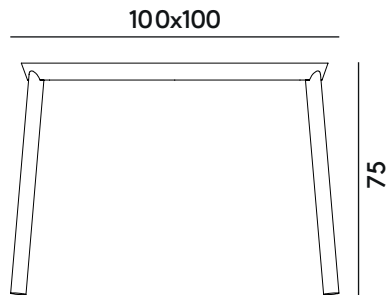

Drum 081

Emilio Nanni | 2010

2 Box × 1 pcs: 0.15 m³
Peso / Weight: 21.0 kg

DESCRIZIONE

Struttura

massello di faggio

Finitura

tinto legno, laccato opaco,
tinto colorato