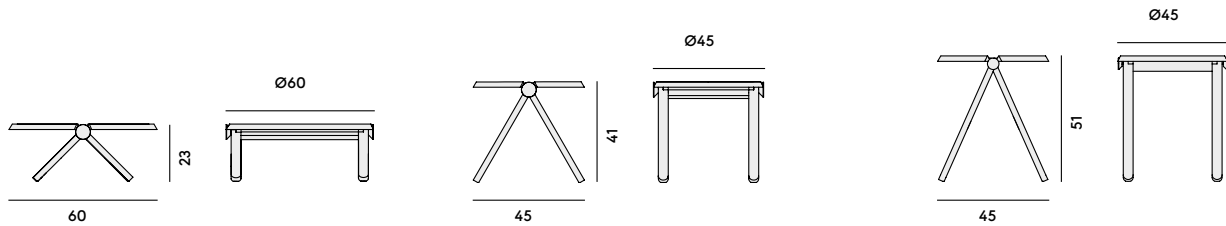

# Lilliput

310

311

312

310 Tavolino in frassino /Table in ashwood

311 Tavolino in frassino /Table in ashwood

312 Tavolino in frassino /Table in ashwood

Box × 1 pcs: 0.10 m<sup>3</sup>  
Peso/Weight: 4.1 kg

Box × 1 pcs: 0.09 m<sup>3</sup>  
Peso/Weight: 3.1 kg

Box × 1 pcs: 0.12 m<sup>3</sup>  
Peso/Weight: 3.5 kg

**Алматы** (7273)495-231  
**Ангарск** (3955)60-70-56  
**Архангельск** (8182)63-90-72  
**Астрахань** (8512)99-46-04  
**Барнаул** (3852)73-04-60  
**Белгород** (4722)40-23-64  
**Благовещенск** (4162)22-76-07  
**Брянск** (4832)59-03-52  
**Владивосток** (423)249-28-31  
**Владикавказ** (8672)28-90-48  
**Владимир** (4922)49-43-18  
**Волгоград** (844)278-03-48  
**Вологда** (8172)26-41-59  
**Воронеж** (473)204-51-73  
**Екатеринбург** (343)384-55-89