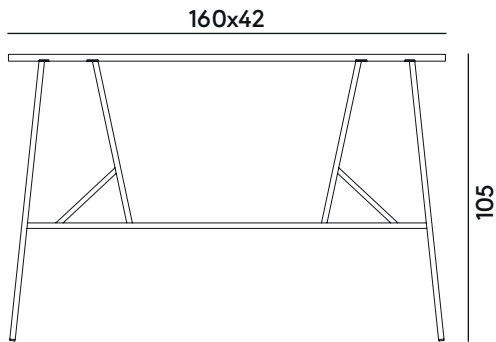

# Puccio 722

Emilio Nanni | 2017

2 Box × 1 pcs: 0.76 m<sup>3</sup>  
 Peso / Weight: 27.7 kg