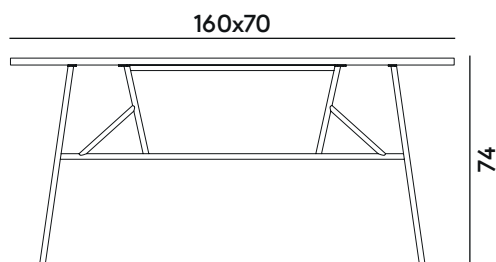

# Puccio 721

Emilio Nanni | 2017

2 Box × 1 pcs: 0.60 m<sup>3</sup>

Peso / Weight: 17.5 kg