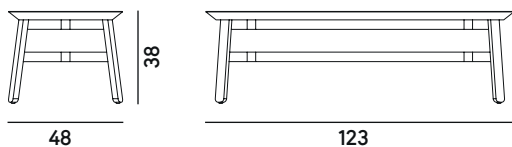

# Croissant 593

Emilio Nanni | 2011

Box × 1 pcs: 0.28 m<sup>3</sup>  
Peso / Weight: 15.6 kg