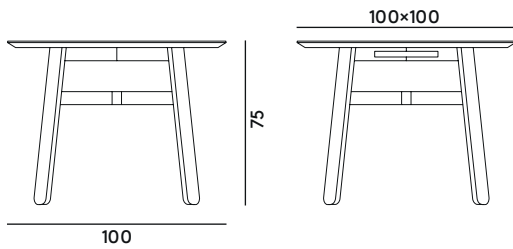

Croissant 591

Emilio Nanni | 2011

2 Box × 1 pcs: 0.26 m³
Peso / Weight: 33.0 kg

DESCRIZIONE

Struttura

massello di faggio

Finitura

tinto legno, laccato opaco,
tinto colorato

Top

MDF laccato opaco

Piedino

feltro

Optional

piano in laminato o HPL
basamento senza crociera
di rinforzo

Legenda

CS Consumo stoffa

CP Consumo pelle

DESCRIPTION

Frame

solid beechwood

Frame finish

wood stain, matt lacquer,
coloured stain

Top

matt lacquered MDF

Glides

felt

Optional features

laminated or HPL top
base without cross piece

Legend

CS Fabric consumption

CP Leather consumption

DESCRIPTION

Structure

hêtre massif

Finition structure

teinté bois, laqué mat,
teinté aniline

Top

MDF laqué mat

Patins

feutre

Optionnel

plateau en stratifié ou HPL
piètement sans support
croix centrale

Légende

CS Mètreage tissu

CP Mètreage cuir

BESCHREIBUNG

Gestell

massive Buche

Ausführung

Holz-Farbtön, matte Lackierung,
farbig gebeizt

Top

MDF matte Lackierung

Gleiter

Filzgleiter

Optionell

Tischplatte: Laminat oder HPL
Untergestell ohne verstärkendes
Kreuz

Legende

CS Stoffbedarf

CP Lederbedarf

Алматы (7273)495-231
Ангарск (3955)60-70-56
Архангельск (8182)63-90-72
Астрахань (8512)99-46-04
Барнаул (3852)73-04-60
Белгород (4722)40-23-64
Благовещенск (4162)22-76-07
Брянск (4832)59-03-52
Владивосток (423)249-28-31
Владикавказ (8672)28-90-48
Владимир (4922)49-43-18
Волгоград (844)278-03-48
Вологда (8172)26-41-59
Воронеж (473)204-51-73
Екатеринбург (343)384-55-89

Иваново (4932)77-34-06
Ижевск (3412)26-03-58
Иркутск (395)279-98-46
Казань (843)206-01-48
Калининград (4012)72-03-81
Калуга (4842)92-23-67
Кемерово (3842)65-04-62
Киров (8332)68-02-04
Кополна (4966)23-41-49
Кострома (4942)77-07-48
Краснодар (861)203-40-90
Красноярск (391)204-63-61
Курск (4712)77-13-04
Курган (3522)50-90-47
Липецк (4742)52-20-81
Россия +7(495)268-04-70

Магнитогорск (3519)55-03-13
Москва (495)268-04-70
Мурманск (8152)59-64-93
Набережные Челны (8552)20-53-41
Нижний Новгород (831)429-08-12
Новокузнецк (3843)20-46-81
Новосибирск (383)227-86-73
Омск (3812)21-46-40
Орел (4862)44-53-42
Оренбург (3532)37-68-04
Пенза (8412)22-31-16
Петрозаводск (8142)55-98-37
Псков (8112)59-10-37
Пермь (342)205-81-47
Казахстан +7(7172)727-132

Ростов-на-Дону (863)308-18-15
Рязань (4912)46-61-64
Самара (846)206-03-16
Санкт-Петербург (812)309-46-40
Саратов (845)249-38-78
Севастополь (8692)22-31-93
Саранск (8342)22-96-24
Симферополь (3652)67-13-56
Смоленск (4812)29-41-54
Сочи (862)225-72-31
Ставрополь (8652)20-65-13
Сургут (3462)77-98-35
Сыктывкар (8212)25-95-17
Тамбов (4752)50-40-97
Тверь (4822)63-31-35
Киргизия +996(312)96-26-47

Тольятти (8482)63-91-07
Томск (3822)98-41-53
Тула (4872)33-79-87
Тюмень (3452)66-21-18
Ульяновск (8422)24-23-59
Улан-Удэ (3012)59-97-51
Уфа (347)229-48-12
Хабаровск (4212)92-98-04
Челябинск (8352)28-53-07
Череповец (8202)49-02-64
Чита (3022)38-34-83
Якутск (4112)23-90-97
Ярославль (4852)69-52-93