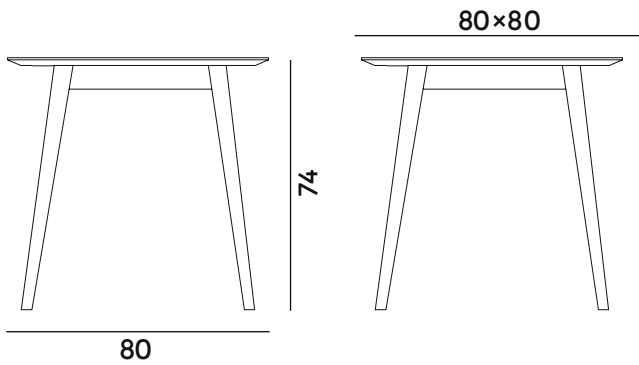

Doll 752

Emilio Nanni | 2010

2 Box × 1 pcs: 0.53 m³
Peso / Weight: 15.0 kg

DESCRIZIONE

Struttura
massello di faggio

Finitura
tinto legno, laccato opaco,
tinto colorato

Top
MDF laccato opaco

Piedino
PVC

Optional
piano in laminato o HPL

Legenda
CS Consumo stoffa
CP Consumo pelle

DESCRIPTION

Frame
solid beechwood

Frame finish
wood stain, matt lacquer,
coloured stain

Top
matt lacquered MDF

Glides
PVC

Optional features
laminated or HPL top

Legend
CS Fabric consumption
CP Leather consumption

DESCRIPTION

Structure
hêtre massif

Finition structure
teinté bois, laqué mat,
teinté aniline

Top
MDF laqué mat

Patins
PVC

Optionnel
plateau en stratifié ou HPL

Légende
CS Mètreage tissu
CP Mètreage cuir

BESCHREIBUNG

Gestell
massive Buche

Ausführung
Holz-Farbtön, matte Lackierung,
farbig gebeizt

Top
MDF matte Lackierung

Gleiter
PVC

Optionell
Tischplatte: Laminat oder HPL

Legende
CS Stoffbedarf
CP Lederbedarf

Алматы (7273)495-231
Ангарск (3955)60-70-56
Архангельск (8182)63-90-72
Астрахань (8512)99-46-04
Барнаул (3852)73-04-60
Белгород (4722)40-23-64
Благовещенск (4162)22-76-07
Брянск (4832)59-03-52
Владивосток (423)249-28-31
Владикавказ (8672)28-90-48
Владимир (4922)49-43-18
Волгоград (844)278-03-48
Вологда (8172)26-41-59
Воронеж (473)204-51-73
Екатеринбург (343)384-55-89

Иваново (4932)77-34-06
Ижевск (3412)26-03-58
Иркутск (395)279-98-46
Казань (843)206-01-48
Калининград (4012)72-03-81
Калуга (4842)92-23-67
Кемерово (3842)65-04-62
Киров (8332)68-02-04
Коломна (4966)23-41-49
Кострома (4942)77-07-48
Краснодар (861)203-40-90
Красноярск (391)204-63-61
Курск (4712)77-13-04
Курган (3522)50-90-47
Липецк (4742)52-20-81
Россия +7(495)268-04-70

Магнитогорск (3519)55-03-13
Москва (495)268-04-70
Мурманск (8152)59-64-93
Набережные Челны (8552)20-53-41
Нижний Новгород (831)429-08-12
Новокузнецк (3843)20-46-81
Ноябрьск (3496)41-32-12
Новосибирск (383)227-86-73
Омск (3812)21-46-40
Орел (4862)44-53-42
Оренбург (3532)37-68-04
Пенза (8412)22-31-16
Петрозаводск (8142)55-98-37
Псков (8112)59-10-37
Пермь (342)205-81-47
Казахстан +7(7172)727-132

Ростов-на-Дону (863)308-18-15
Рязань (4912)46-61-64
Самара (846)206-03-16
Санкт-Петербург (812)309-46-40
Саратов (845)249-38-78
Севастополь (8692)22-31-93
Саранск (8342)22-96-24
Симферополь (3652)67-13-56
Смоленск (4812)29-41-54
Сочи (862)225-72-31
Ставрополь (8652)20-65-13
Сургут (3462)77-98-35
Сыктывкар (8212)25-95-17
Тамбов (4752)50-40-97
Тверь (4822)63-31-35
Киргизия +996(312)96-26-47

Тольятти (8482)63-91-07
Томск (3822)98-41-53
Тула (4872)33-79-87
Тюмень (3452)66-21-18
Ульяновск (8422)24-23-59
Улан-Удэ (3012)59-97-51
Уфа (347)229-48-12
Хабаровск (4212)92-98-04
Чебоксары (8352)28-53-07
Челябинск (351)202-03-61
Череповец (8202)49-02-64
Чита (3022)38-34-83
Якутск (4112)23-90-97
Ярославль (4852)69-52-93