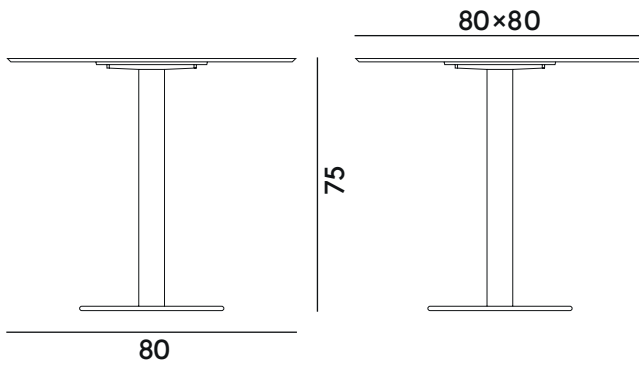

Doll 750

Emilio Nanni | 2010

2 Box × 1 pcs: 0.19 m³
 Peso / Weight: 17.5 kg

DESCRIZIONE

Struttura
acciaio

Finitura
laccato opaco

Top
MDF laccato opaco

Optional
piano in laminato
piano in HPL bianco o nero