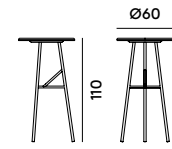

32/38 42/43

715 Sgabello con struttura in acciaio e sedile in frassino  
/ Barstool with steel frame and seat in ashwood

Box × 1 pcs: 0.16 m<sup>3</sup>  
Peso / Weight: 5.7 kg

32/41 42/45

716 Panchetta con struttura in acciaio e sedili in frassino  
/ Bench with steel frame and seats in ashwood

2 Box × 1 pcs: 0.22 m<sup>3</sup>  
Peso / Weight: 8.2 kg

60

719 Tavolo con struttura in acciaio e piano in frassino  
/ Table with steel frame and top in ashwood

2 Box × 1 pcs: 0.17 m<sup>3</sup>  
Peso / Weight: 7.4 kg

60

720 Tavolo con struttura in acciaio e piano in frassino  
/ Table with steel frame and top in ashwood

2 Box × 1 pcs: 0.22 m<sup>3</sup>  
Peso / Weight: 7.8 kg

60

725 Tavolo con struttura in acciaio e piano in frassino  
/ Table with steel frame and top in ashwood

2 Box × 1 pcs: 0.40 m<sup>3</sup>  
Peso / Weight: 9.3 kg

60

Алматы (7273)495-231  
Ангарск (3955)60-70-56  
Архангельск (8182)63-90-72  
Астрахань (8512)99-46-04  
Барнаул (3852)73-04-60  
Белгород (4722)40-23-64  
Благовещенск (4162)22-76-07  
Брянск (4832)59-03-52  
Владивосток (423)249-28-31  
Владикавказ (8672)28-90-48  
Владимир (4922)49-43-18  
Волгоград (844)278-03-48  
Вологда (8172)26-41-59  
Воронеж (473)204-51-73  
Екатеринбург (343)384-55-89